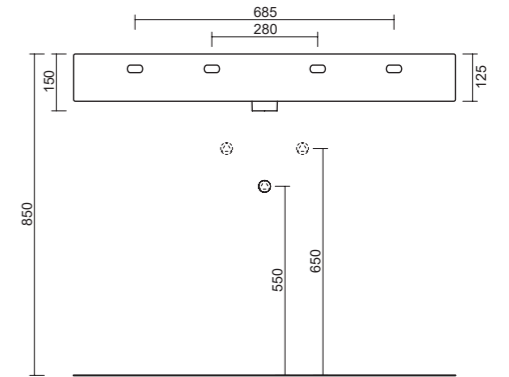

art. XLAV101

art. XLAV101CE

art. XLAV101SX

art. XLAV101DX

Lavabo XL 81 da appoggio o sospeso. Fissaggi non inclusi.  
 Wall hung or countertop washbasin XL 81. Screw are not included.

art. XLAV81

art. XLAV81CE