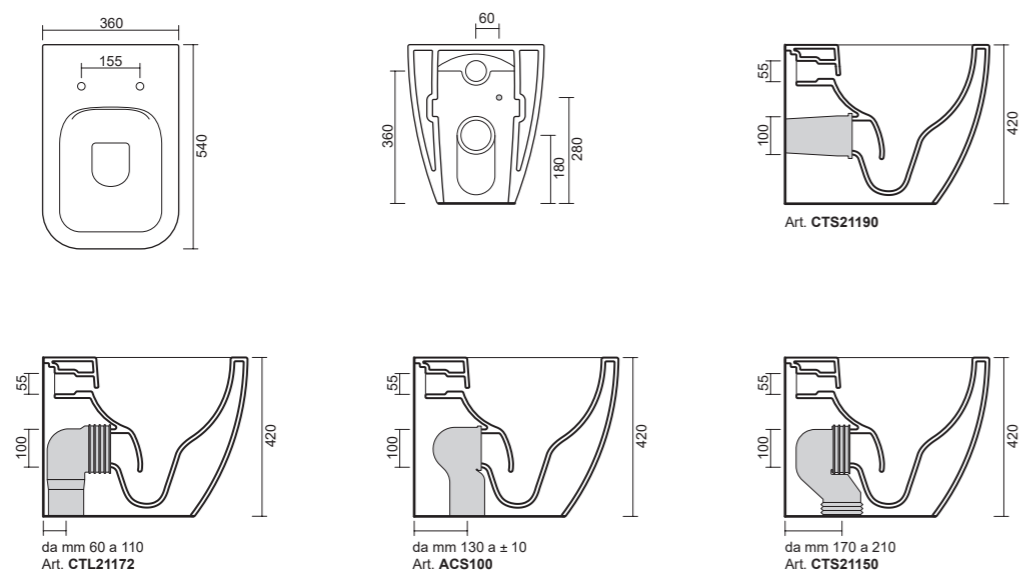

art. 0203
Wc sospeso rimless. Coprivaso e fissaggi non inclusi.
Wall hung rimless Toilet. Toilet seat and screws not included.

art. 0209

Wc/Bidet a terra rimless, traslato e fissaggio ghost completo di erogatore acqua. Scarico parete trasformabile a suolo tramite curva tecnica. Coprivaso, fissaggio e curva tecnica non inclusi.
Back-to-wall rimless Toilet/Bidet with a hidden installation system equipped with a water dispenser. P-trap outlet which can be converted into S-trap outlet with the use of a waste connector. Toilet seat, screws and pvc pipe are not included.