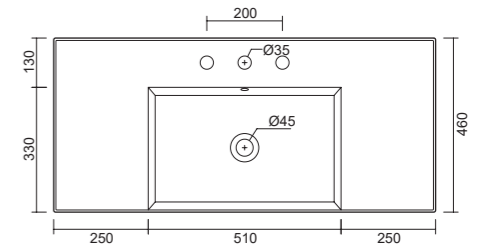

art. XLAV101CE