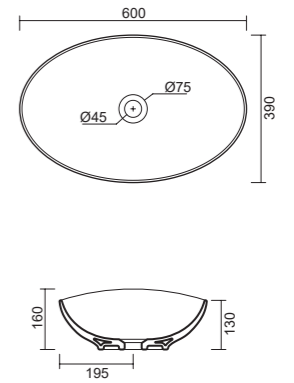

art. 0906
Lavabo Uovo in appoggio curvo cm 60x39 h16.
Countertop curved Washbasin Uovo cm 60x39 h16.