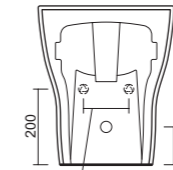

Art. CTS21190

da mm 60 a 110  
Art. CTL21172

da mm 130 a ± 10  
Art. ACS100

da mm 170 a 210  
Art. CTS21150

**art. 0302**

Bidet a terra monoforo e fissaggio ghost. Fissaggio non incluso.  
 One hole back-to-wall Bidet with a hidden installation system. Screws not included.