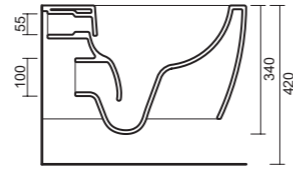

art. 0103

Wc sospeso rimless. Coprivaso e fissaggi non inclusi.
Wall hung, rimless Toilet. Toilet seat and screws not included.