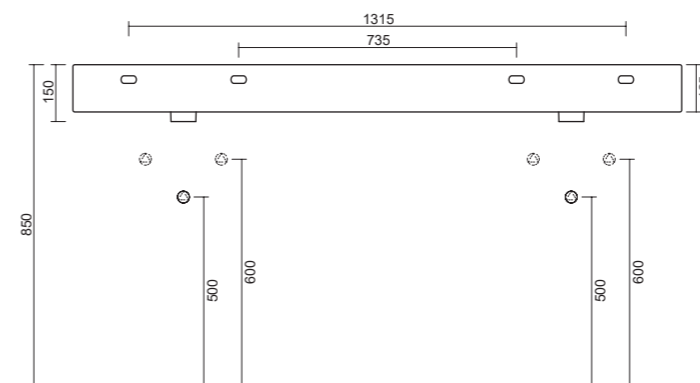

art. XLAV161DV

**Lavabo XL in appoggio o sospeso. Fissaggi non inclusi.**  
*Wall hung or countertop Washbasin XL. Screw are not included.*  
 Dim. cm 61x46 h12,5  
 Kg 17,0

art. XLAV61	Tutta Vasca/All Basin	Bianco Lucido/Glossy White	€ 325,00
art. XLAV61CE	Vasca Centrale/Central Basin	Bianco Lucido/Glossy White	€ 325,00
art. XLAV61SX	Vasca Sinistra/Left Basin	Bianco Lucido/Glossy White	€ 325,00
art. XLAV61DX	Vasca Destra/Right Basin	Bianco Lucido/Glossy White	€ 325,00