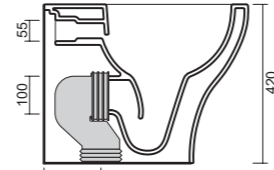

da mm 170 a 210
Art. CTS21150