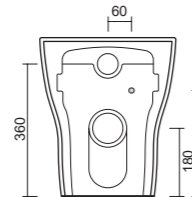

Art. CTS21190