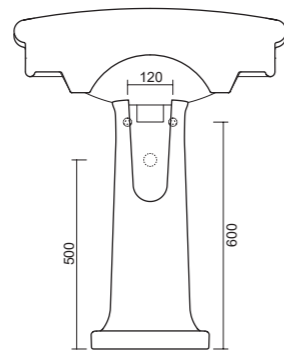

art. 0719
Colonna per lavabo.
Pedestal for washbasin.
art. 0720
Lavabo monoforo (tre fori su richiesta). Fissaggi non inclusi.
One hole washbasin (three holes on demande). Screw are not included.