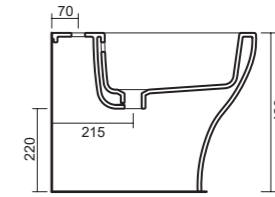

art. 0309

Wc/Bidet a terra rimless, traslato e fissaggio ghost completo di erogatore acqua. Scarico parete trasformabile a suolo tramite curva tecnica. Coprivaso, fissaggio e curva tecnica non inclusi.
Back-to-wall rimless Toilet/Bidet with a hidden installation system equipped with a water dispenser. P-trap outlet which can be converted into S-trap outlet with the use of a waste connector. Toilet seat, screws and pvc pipe are not included.