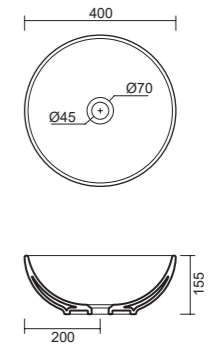

art. 0901
Lavabo Sfera in appoggio cm Ø40 h16.
Countertop Washbasin Sfera cm Ø40 h16.