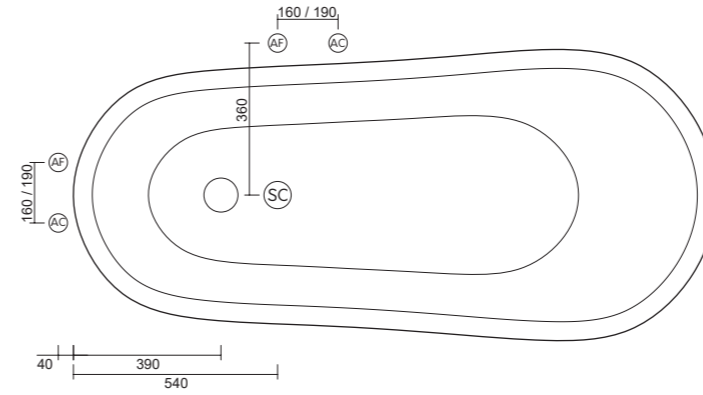

art. 0703
Bidet monoforo (tre fori su richiesta). Fissaggi non inclusi.
One hole Bidet (three holes on demande). Screw are not included.

AC
Allaccio acqua calda in caso di vasca provvista di rubinetteria.
Hot water connection should the bathtub be fitted with taps.

AF
Allaccio acqua fredda nel caso di vasca provvista di rubinetteria.
Cold water connection should the bathtub be fitted with taps.

SC
Scarico a terra consigliato.
Recommended grounded drain.

art. 0719
Colonna per lavabo.
Pedestal for washbasin.
art. 0720
Lavabo monoforo (tre fori su richiesta). Fissaggi non inclusi.
One hole washbasin (three holes on demande). Screw are not included.