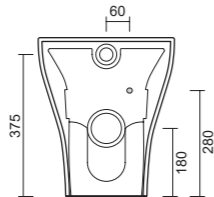

Art. CTS21190