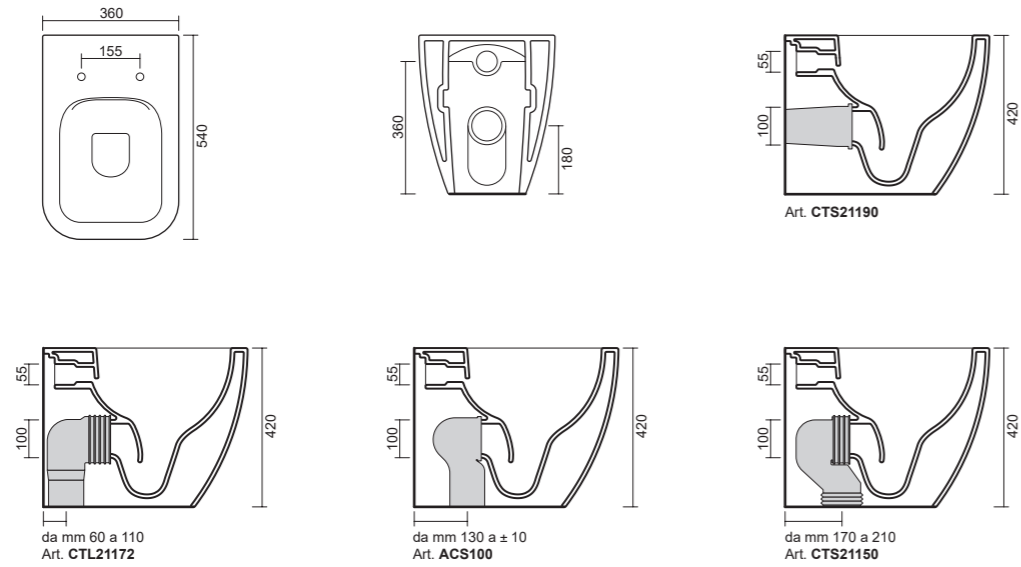

art. 0203
Wc Rimless Sospeso cm 54x36
Wall hung Rimless Toilet cm 54x36

art. 0204
Bidet Sospeso cm 54x36
Wall hung Bidet cm 54x36

art. 0201

Wc a terra rimless, traslato e fissaggio ghost. Scarico parete trasformabile a suolo tramite curva tecnica. Coprivaso, fissaggio e curva tecnica non inclusi.
Back-to-wall rimless Toilet with a hidden installation system. P-trap outlet which can be converted into S-trap outlet with the use of a waste connector. Toilet seat, screws and pvc pipe are not included.