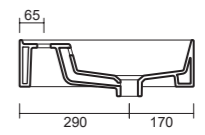

art. XLAV141DV