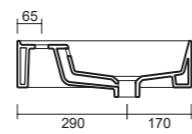

art. XLAV121DX