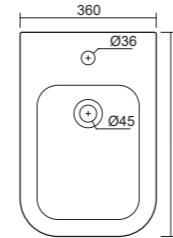

Art. CTS21190

da mm 60 a 110  
Art. CTL21172

da mm 130 a ± 10  
Art. ACS100

da mm 170 a 210  
Art. CTS21150

**art. 0302**

Bidet a terra monoforo e fissaggio ghost. Fissaggio non incluso.  
 One hole back-to-wall Bidet with a hidden installation system. Screws not included.