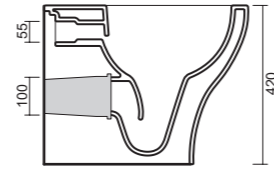

**art. 0301**

Wc a terra rimless, traslato e fissaggio ghost. Scarico parete trasformabile a suolo tramite curva tecnica. Coprivaso, fissaggio e curva tecnica non inclusi.  
 Back-to-wall rimless Toilet with a hidden installation system. P-trap outlet which can be converted into S-trap outlet with the use of a waste connector. Toilet seat, screws and pvc pipe are not included.