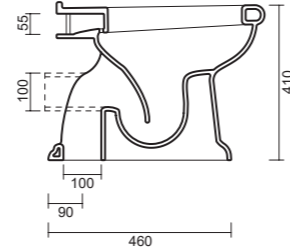

art. 0709
Cassetta zaino.
Low level cistern.

Entrata acqua bassa
Low inlet water

Entrata acqua alta
High inlet water