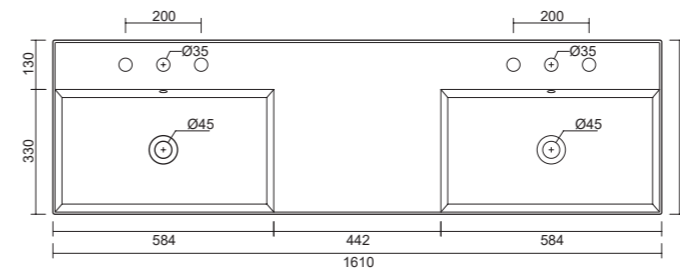

art. XLAV161DV

**Lavabo XL in appoggio o sospeso. Fissaggi non inclusi.**  
*Wall hung or countertop Washbasin XL. Screw are not included.*  
 Dim. cm 61x46 h12,5  
 Kg 17,0

art. XLAV61	Tutta Vasca/All Basin	Bianco Lucido/Glossy White	€ 325,00
art. XLAV61CE	Vasca Centrale/Central Basin	Bianco Lucido/Glossy White	€ 325,00
art. XLAV61SX	Vasca Sinistra/Left Basin	Bianco Lucido/Glossy White	€ 325,00
art. XLAV61DX	Vasca Destra/Right Basin	Bianco Lucido/Glossy White	€ 325,00