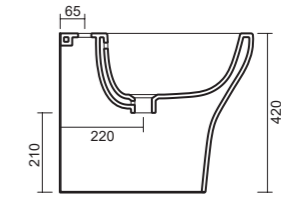

art. 0409

Wc/Bidet a terra rimless, traslato e fissaggio ghost completo di erogatore acqua. Scarico parete trasformabile a suolo tramite curva tecnica. Coprivaso, fissaggio e curva tecnica non inclusi.

Back-to-wall rimless Toilet/Bidet with a hidden installation system equipped with a water dispenser. P-trap outlet which can be converted into S-trap outlet with the use of a waste connector. Toilet seat, screws and pvc pipe are not included.