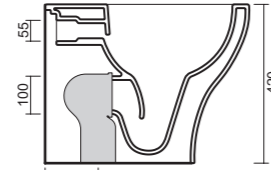

da mm 130 a ± 10
Art. ACS100