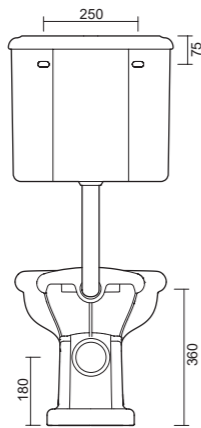

art. 0709
Cassetta zaino.
Low level cistern.