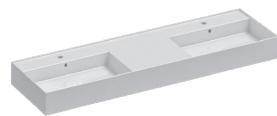

Lavabo XL in appoggio o sospeso. Fissaggi non inclusi.
Wall hung or countertop Washbasin XL. Screw are not included.
Dim. cm 161x46 h12,5
Kg 46,0

art. XLAV161DV	Doppia Vasca/Double Basin	Bianco Lucido/Glossy White	€ 840,00

Sifone tondo per Lavabo.
Round siphon for Washbasin.
Kg 1,5

art. SIF01	Cromo/Chrome	€ 100,00
art. SIF01 NM	Nero Matt/Matt Black	€ 135,00

Piletta skip-up o scarico libero, corpo cromo e tappo in ottone.
Drain with sanp closer or standard opening, brass body and brass cover plate.
Kg 0,5

art. PIL01	Cromo/Chrome	€ 50,00

Piletta skip-up o scarico libero, corpo cromo e tappo in ceramica.
Drain with sanp closer or standard opening, chrome brass body and ceramic cover plate.
Kg 0,5

art. PIL01C	Bianco Lucido/Glossy White	€ 60,00

Piletta skip-up o scarico libero, corpo in ottone nero e tappo in ceramica.
Drain with sanp closer or standard opening, matt black brass body and ceramic cover plate.
Kg 0,5

art. PIL01N	Bianco Lucido/Glossy White	€ 60,00

Fissaggio Lavabo sospeso per parete in muratura.
Fixing for wall hung Washbasin solid wall installation.
Kg 0,1

art. 9009 00	-	€ 5,00

Staffa di fissaggio Lavabo sospeso per parete in cartongesso.
Frame for wall hung Washbasin drywall installation.
Kg 5,0

art. 9006 00	-	€ 316,00