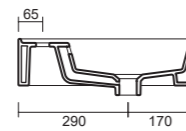

Lavabo XL 61 da appoggio o sospeso. Fissaggi non inclusi.  
 Wall hung or countertop washbasin XL 61. Screw are not included.

art. XLAV61

art. XLAV61CE

art. XLAV61SX

art. XLAV61DX

Lavabo XL 101 da appoggio o sospeso. Fissaggi non inclusi.  
 Wall hung or countertop washbasin XL 101. Screw are not included.