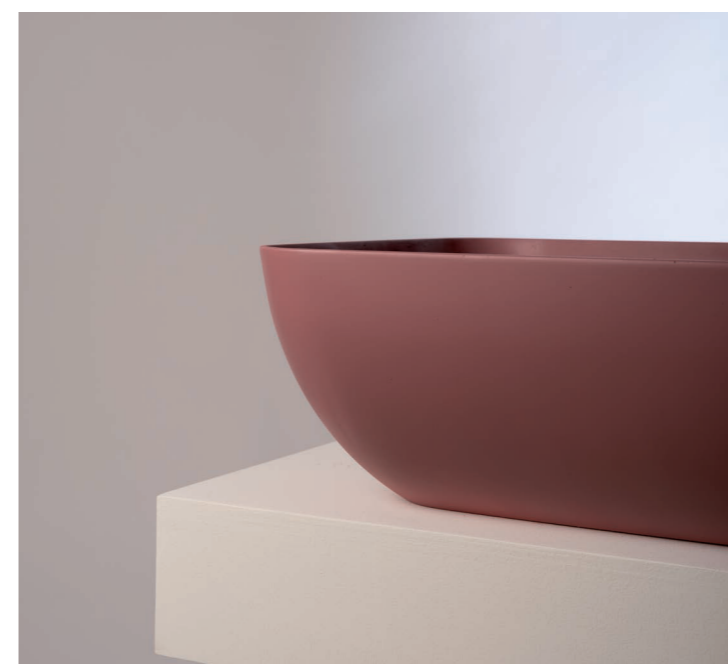

art. 0805
Lavabo Rettangolare cm 60x40 h18 Phard Matt
Rectangular Washbasin cm 60x40 h18 Matt Phard