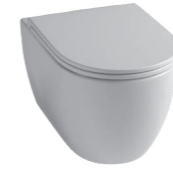

Bidet a terra monoforo e fissaggio ghost, completo di piletta skip up in ceramica flat.
Fissaggio non incluso.
One hole back-to-wall Bidet with a hidden installation system, pvc drain skip up and ceramic cover plate flat included. Screws not included.
Dim. cm 54x37
Kg 28,0

art. 0102 000	Bianco Lucido/Glossy White	€ 320,00
art. 0102 002	Nero Lucido/Glossy Black	€ 590,00
art. 0102 040	Ocra Lucido/Glossy Ocher	€ 590,00
art. 0102 041	Tabasco Lucido/Glossy Tabasco	€ 590,00
art. 0102 001	Bianco Matt/Matt White	€ 470,00
art. 0102 030	Basalto Matt/Matt Basalt	€ 590,00
art. 0102 038	Brina Matt/Matt Frost	€ 590,00
art. 0102 031	Phard Matt/Matt Phard	€ 590,00
art. 0102 033	Foglia Matt/Matt Leaf	€ 590,00
art. 0102 003	Nero Matt/Matt Black	€ 470,00
art. 0102 034	Nocciola Matt/Matt Khaki	€ 590,00