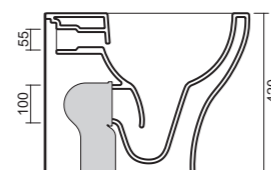

da mm 130 a ± 10
Art. ACS100