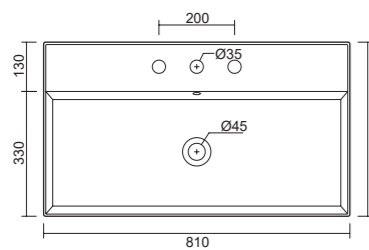

art. XLAV101

art. XLAV101CE

art. XLAV101SX

art. XLAV101DX

Lavabo XL 81 da appoggio o sospeso. Fissaggi non inclusi.  
 Wall hung or countertop washbasin XL 81. Screw are not included.

art. XLAV81

art. XLAV81CE