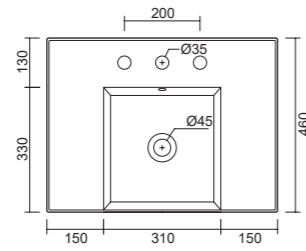

art. XLAV61CE