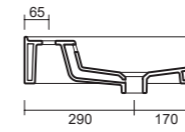

art. XLAV101DX