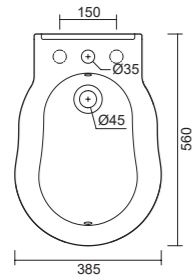

art. 0760
Vasca.
Bathtub.