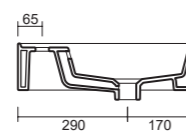

art. XLAV81DX