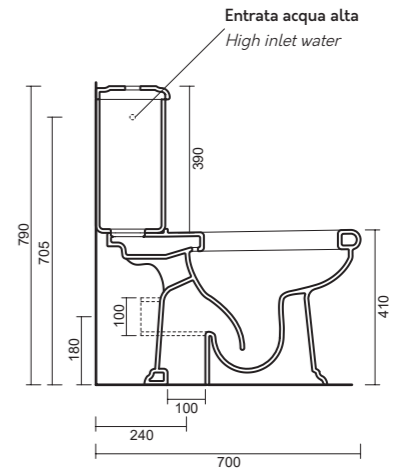

Entrata acqua alta
High inlet water