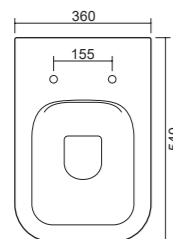

Art. CTS21190