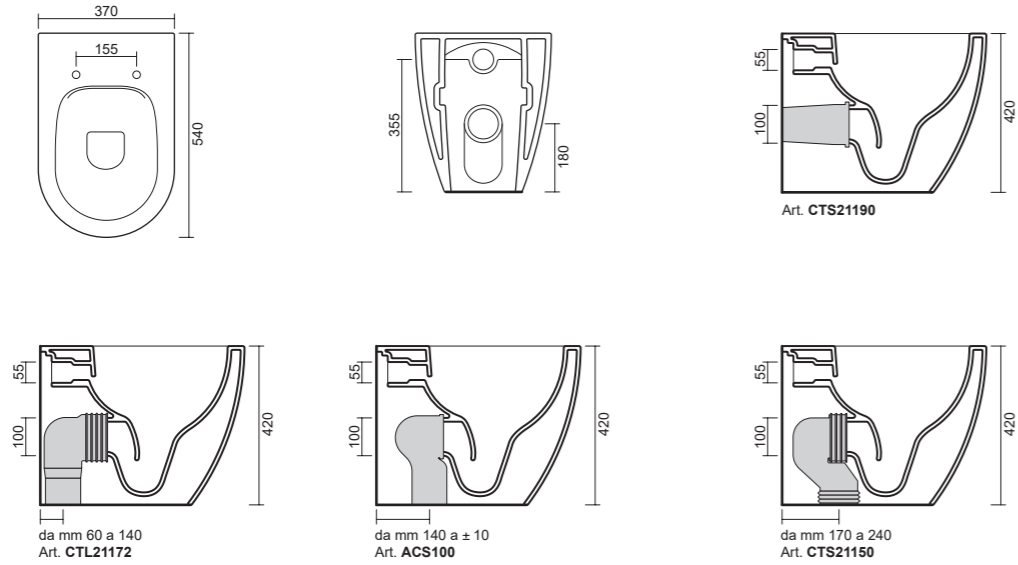

art. 0101

Wc a terra rimless, traslato e fissaggio ghost. Scarico parete trasformabile a suolo tramite curva tecnica. Coprivaso, fissaggio e curva tecnica non inclusi.
Back-to-wall rimless Toilet with a hidden installation system. P-trap outlet which can be converted into S-trap outlet with the use of a waste connector. Toilet seat, screws and pvc pipe are not included.