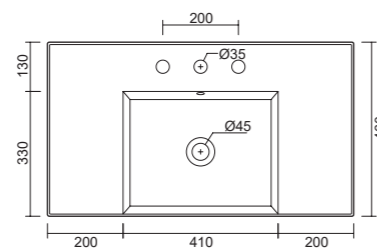

art. XLAV101

art. XLAV101CE

art. XLAV101SX

art. XLAV101DX

Lavabo XL 81 da appoggio o sospeso. Fissaggi non inclusi.  
 Wall hung or countertop washbasin XL 81. Screw are not included.

art. XLAV81

art. XLAV81CE