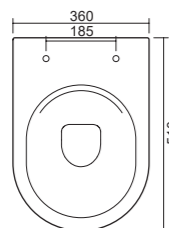

Art. CTS21190