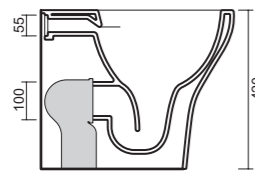

art. 0401

Wc a terra rimless e fissaggio ghost. Scarico parete trasformabile a suolo tramite curva tecnica. Coprivaso, fissaggio e curva tecnica non inclusi.

Back-to-wall rimless Toilet with a hidden installation system. P-trap outlet which can be converted into S-trap outlet with the use of a waste connector. Toilet seat, screws and pvc pipe are not included.

art. 0402

Bidet a terra monoforo e fissaggio ghost. Fissaggio non incluso.

One hole back-to-wall Bidet with a hidden installation system. Screws not included.

art. 0409

Wc/Bidet a terra rimless, traslato e fissaggio ghost completo di erogatore acqua. Scarico parete trasformabile a suolo tramite curva tecnica. Coprivaso, fissaggio e curva tecnica non inclusi.

Back-to-wall rimless Toilet/Bidet with a hidden installation system equipped with a water dispenser. P-trap outlet which can be converted into S-trap outlet with the use of a waste connector. Toilet seat, screws and pvc pipe are not included.