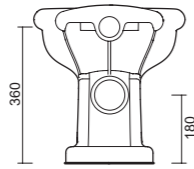

art. 0709
Cassetta zaino.
Low level cistern.

Entrata acqua bassa
Low inlet water

Entrata acqua alta
High inlet water