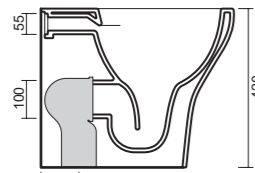

da mm 100 a ± 10
Art. ACS100