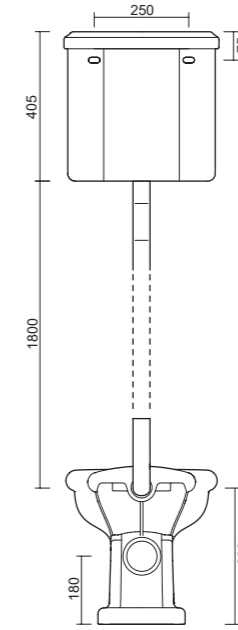

art. 0709
Cassetta zaino.
Low level cistern.

Entrata acqua bassa
Low inlet water

Entrata acqua alta
High inlet water