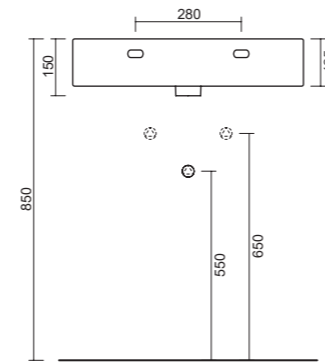

Lavabo XL 61 da appoggio o sospeso. Fissaggi non inclusi.  
 Wall hung or countertop washbasin XL 61. Screw are not included.

art. XLAV61

art. XLAV61CE

art. XLAV61SX

art. XLAV61DX

Lavabo XL 101 da appoggio o sospeso. Fissaggi non inclusi.  
 Wall hung or countertop washbasin XL 101. Screw are not included.