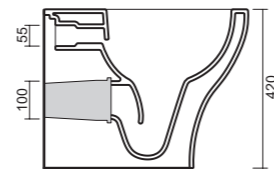

Art. CTS21190