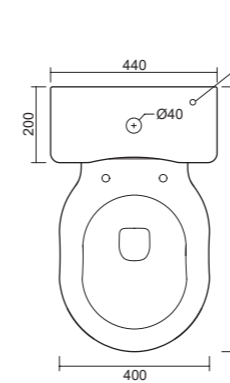

art. 0704
Wc monoblocco scarico suolo.
Close coupled toilet floor outlet.
art. 0705
Wc monoblocco scarico parete.
Close coupled toilet wall outlet.
art. 0706
Cassetta monoblocco (entrata acqua alta su richiesta).
Close coupled cistern (high water inlet on demand).

Entrata acqua bassa
Low inlet water