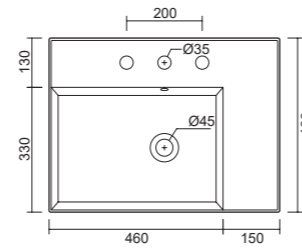

Lavabo XL 61 da appoggio o sospeso. Fissaggi non inclusi.  
 Wall hung or countertop washbasin XL 61. Screw are not included.

art. XLAV61

art. XLAV61CE

art. XLAV61SX

art. XLAV61DX

Lavabo XL 101 da appoggio o sospeso. Fissaggi non inclusi.  
 Wall hung or countertop washbasin XL 101. Screw are not included.