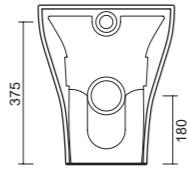

Art. CTS21190