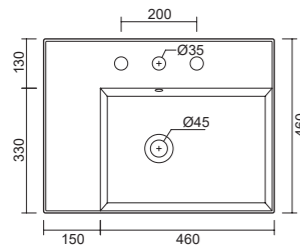

art. XLAV61DX