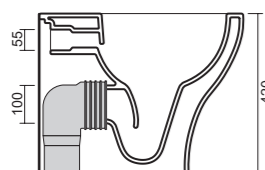

art. 0301

Wc a terra rimless, traslato e fissaggio ghost. Scarico parete trasformabile a suolo tramite curva tecnica. Coprivaso, fissaggio e curva tecnica non inclusi.
Back-to-wall rimless Toilet with a hidden installation system. P-trap outlet which can be converted into S-trap outlet with the use of a waste connector. Toilet seat, screws and pvc pipe are not included.

art. 0302

Bidet a terra monoforo e fissaggio ghost. Fissaggio non incluso.
One hole back-to-wall Bidet with a hidden installation system. Screws not included.

art. 0309

Wc/Bidet a terra rimless, traslato e fissaggio ghost completo di erogatore acqua. Scarico parete trasformabile a suolo tramite curva tecnica. Coprivaso, fissaggio e curva tecnica non inclusi.
Back-to-wall rimless Toilet/Bidet with a hidden installation system equipped with a water dispenser. P-trap outlet which can be converted into S-trap outlet with the use of a waste connector. Toilet seat, screws and pvc pipe are not included.