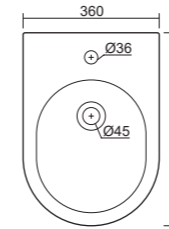

Art. CTS21190

da mm 100 a ± 10  
Art. ACS100

**art. 0402**

Bidet a terra monoforo e fissaggio ghost. Fissaggio non incluso.

One hole back-to-wall Bidet with a hidden installation system. Screws not included.