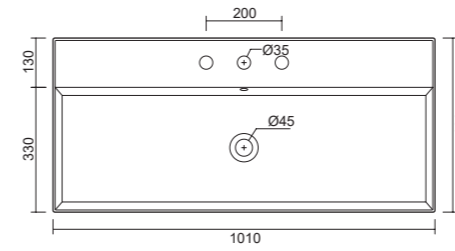

art. XLAV101