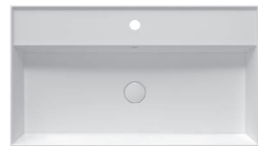

art. **XLAV81**