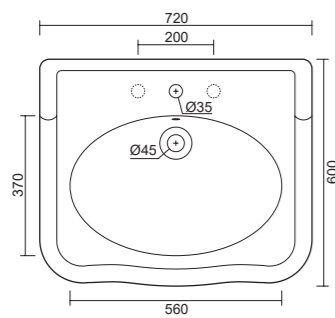

art. 0719
Colonna per lavabo.
Pedestal for washbasin.
art. 0720
Lavabo monoforo (tre fori su richiesta). Fissaggi non inclusi.
One hole washbasin (three holes on demande). Screw are not included.