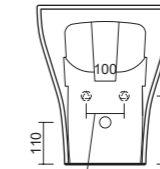

da mm 80 a 120