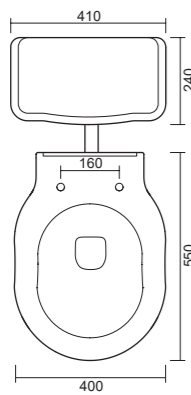

art. 0709
Cassetta zaino.
Low level cistern.