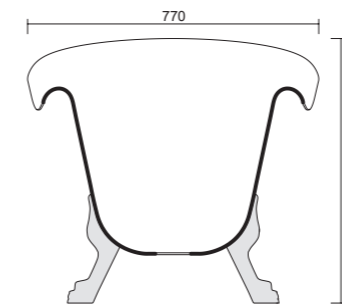

art. 0719
Colonna per lavabo.
Pedestal for washbasin.
art. 0720
Lavabo monoforo (tre fori su richiesta). Fissaggi non inclusi.
One hole washbasin (three holes on demande). Screw are not included.