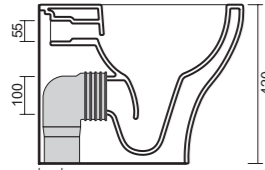

da mm 60 a 110
Art. CTL21172