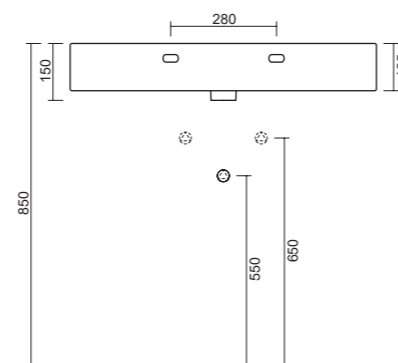

art. XLAV81DX