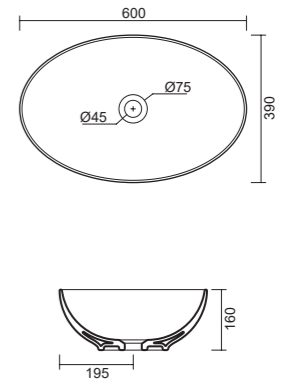

## CIOTOLE/COLLECTION

art. 0904  
Lavabo Uovo in appoggio cm 50x35 h13,5.  
Countertop Washbasin Uovo cm 50x35 h13,5.

art. 0905  
Lavabo cm 60x39 h16  
Washbasin cm 60x39 h16

art. 0905  
Lavabo Uovo in appoggio cm 60x39 h16.  
Countertop Washbasin Uovo cm 60x39 h16.