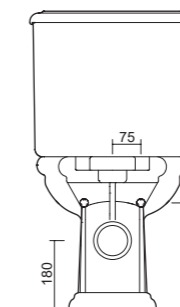

Entrata acqua alta
High inlet water