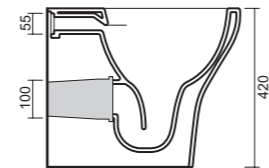

Art. CTS21190