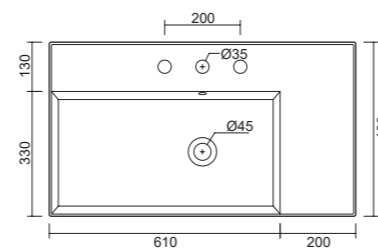

art. XLAV81SX