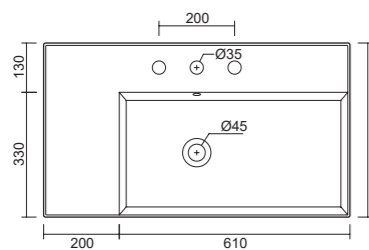

art. XLAV81DX