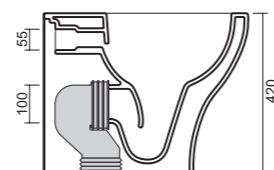

da mm 170 a 210
Art. CTS21150