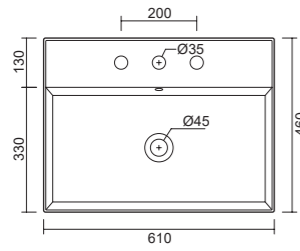

Lavabo XL 61 da appoggio o sospeso. Fissaggi non inclusi.
Wall hung or countertop washbasin XL 61. Screw are not included.

art. XLAV61