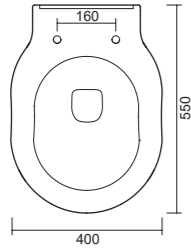

art. 0709
Cassetta zaino.
Low level cistern.

Entrata acqua bassa
Low inlet water

Entrata acqua alta
High inlet water