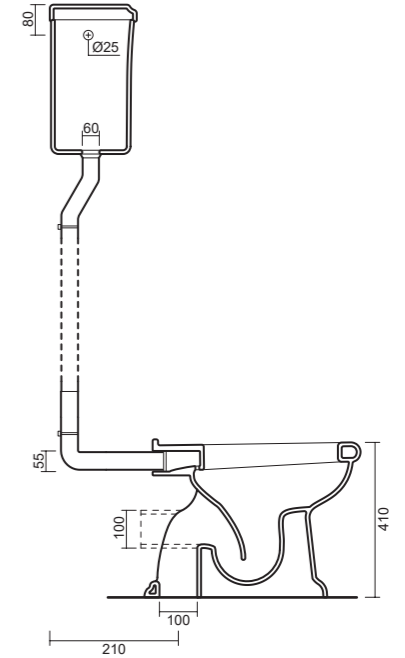

art. 0709
Cassetta zaino.
Low level cistern.

Entrata acqua bassa
Low inlet water

Entrata acqua alta
High inlet water