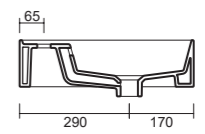

art. XLAV161DV