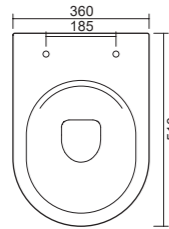

Art. CTS21190