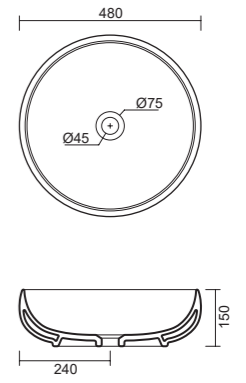

## CIOTOLE/COLLECTION

art. 0902  
Lavabo Matisse in appoggio cm Ø39 h15.  
Countertop Washbasin Matisse cm Ø39 h15.

art. 0903  
Lavabo cm Ø48 h15  
Washbasin cm Ø48 h15

art. 0903  
Lavabo Matisse in appoggio cm Ø48 h15.  
Countertop Washbasin Matisse cm Ø48 h15.