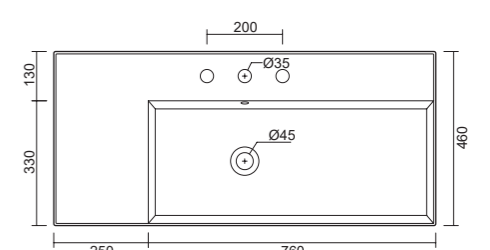

art. XLAV101

art. XLAV101CE

art. XLAV101SX

art. XLAV101DX

Lavabo XL 81 da appoggio o sospeso. Fissaggi non inclusi.  
 Wall hung or countertop washbasin XL 81. Screw are not included.

art. XLAV81

art. XLAV81CE