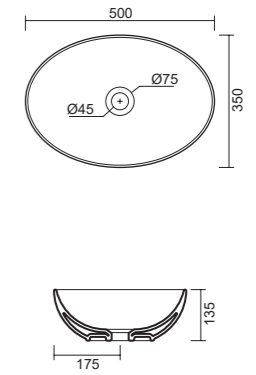

art. 0904
Lavabo Uovo in appoggio cm 50x35 h13,5.
Countertop Washbasin Uovo cm 50x35 h13,5.