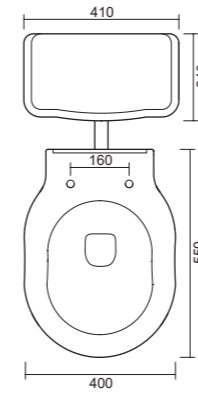

art. 0709
Cassetta zaino.
Low level cistern.

Entrata acqua bassa
Low inlet water

Entrata acqua alta
High inlet water