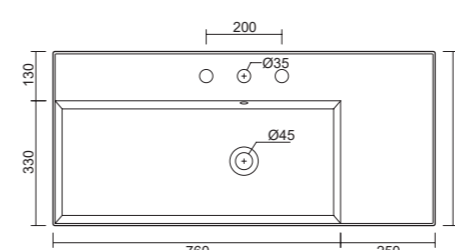

art. XLAV101SX