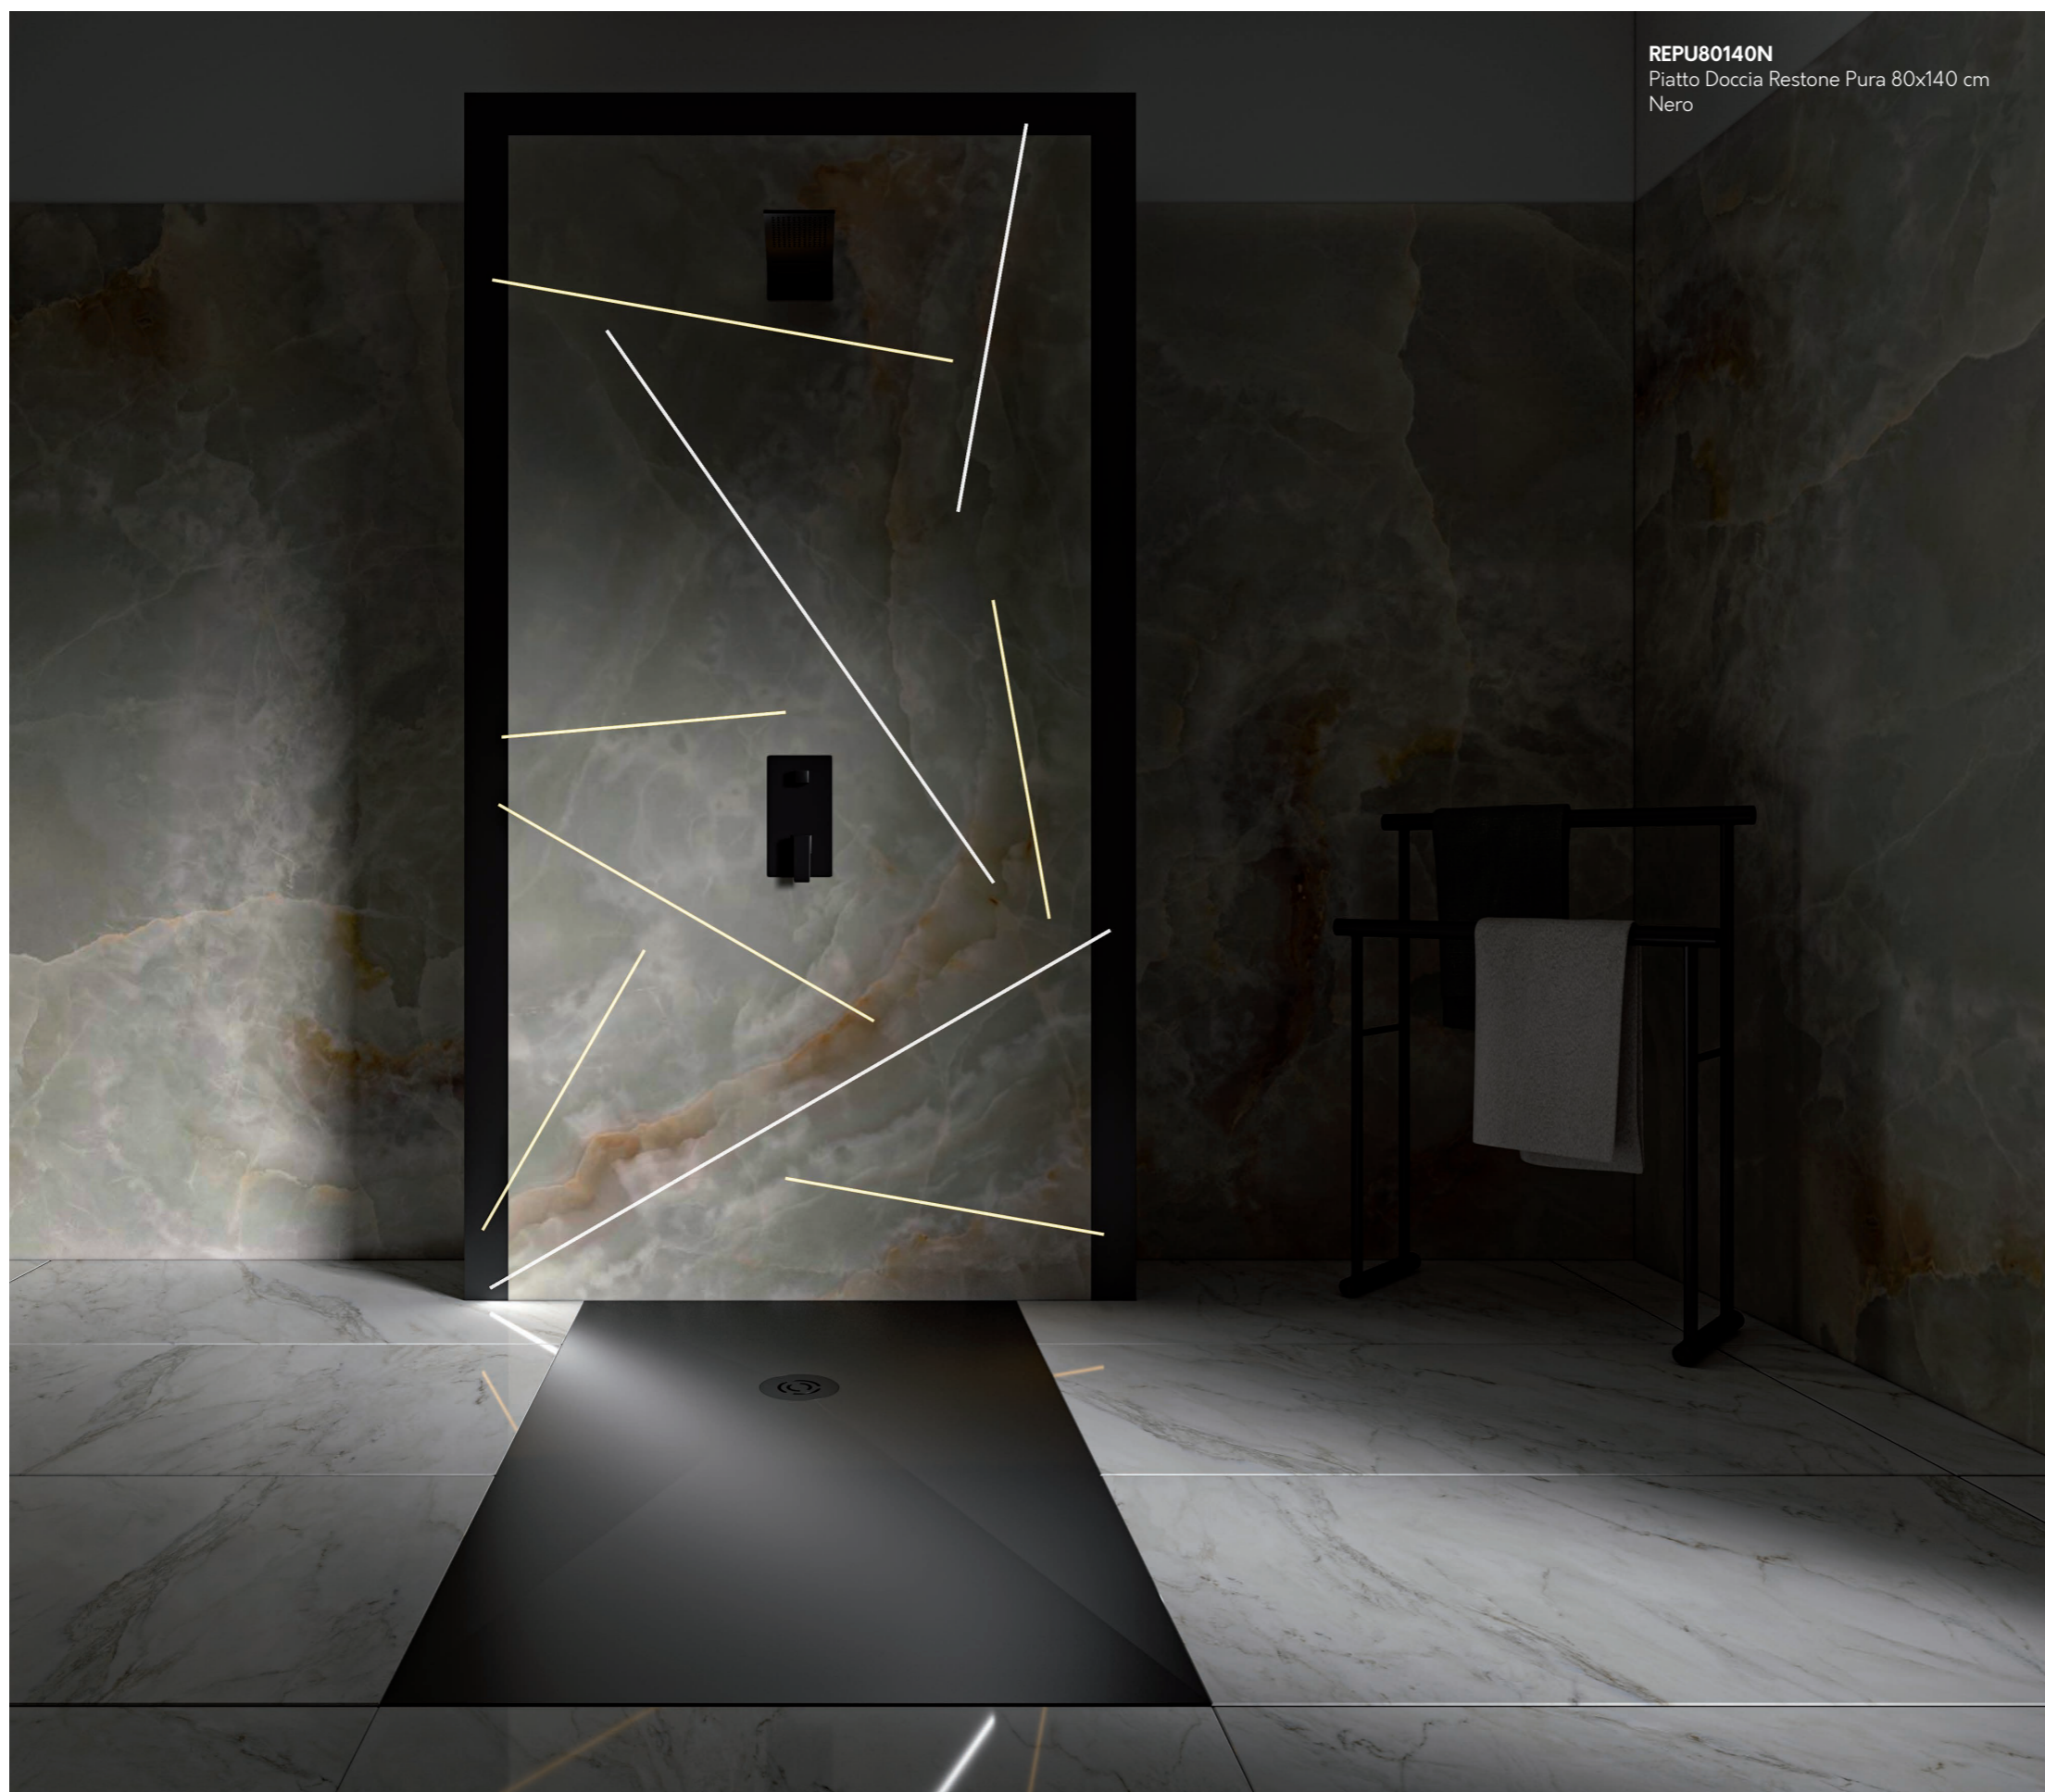

Con la consapevolezza che i tempi in cui viviamo stanno ridisegnando gli spazi della casa, e puntando a trasformare il bagno, in un luogo di salute e benessere, la RESTONE si presenta come garanzia di comfort, funzionalità e design unico, allineando gli attuali trend con le esigenze di ogni consumatore.

Produciamo piatti doccia il cui angolo corrisponde a 90° in tutti i suoi lati, per garantire un incastro perfetto.

La realizzazione del piatto doccia avviene immergendo il suo biscotto di marmoresina nell'apposito stampo, all'interno del quale viene distribuita una miscela di colore e Gelcoat. La combinazione di questi materiali conferisce spessore e consistenza, nonché durezza. Per garantire igiene e sicurezza, viene successivamente ricoperto con uno speciale coat trasparente Antibatterico.

Altamente resistente e omogeneo, il piatto doccia PURA, combina le proprietà meccaniche della pietra e della resina, a vantaggio della lavorabilità del prodotto. Infatti l'articolo si presta in modo ottimale alla fresatura e al taglio, per ottenere dimensioni particolari con millimetrica precisione. Inoltre, gli angoli perfettamente a 90°, garantiscono una posa impeccabile a filo pavimento. Infine, la particolare superficie materica che ricorda la pietra naturale, potenziata dalla texture antiscivolo, garantisce massima sicurezza e una calda e piacevole sensazione a contatto con il piede.

Offriamo una vasta scelta di colori e misure personalizzabili, con il fine ultimo di adattare perfettamente il piatto doccia all'ambiente bagno.

REPU70120B
Piatto Doccia Restone Pura 70x120 cm
Bianco

Desideriamo trasformare la stanza da bagno, in uno spazio elegante, lussuoso e soprattutto, un luogo dove ritirarsi per ritrovare il benessere.