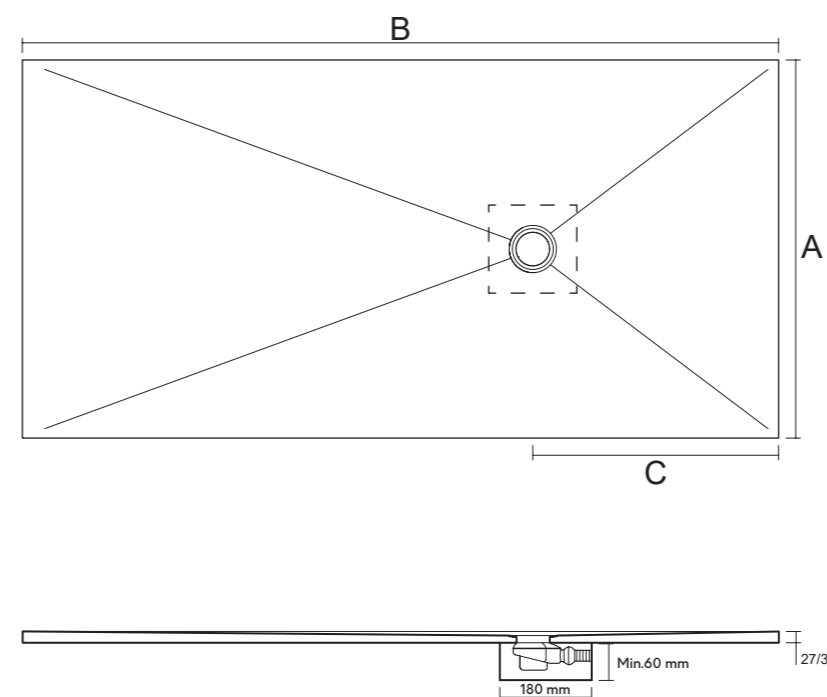

Piatto Doccia in Marmoresina Restone Pura.

Il piatto doccia viene fornito con piletta di scarico e griglia.

Essenziale ed elegante, la particolare griglia tonda di scarico in tinta con il colore del piatto doccia.

Attenti alle priorità dei nostri consumatori, i piatti doccia RESTONE presentano un'efficace finitura antiscivolo, la quale fornisce una doppia sensazione: sicurezza e massimo comfort.

		A			
mm		700	800	900	1000
B	800	250	250		
	900	250	250	250	
	1000	250	250	250	250
	1100	250	250	250	250
	1200	250	250	250	250
	1300	450	450	450	450
	1400	450	450	450	450
	1500	450	450	450	450
	1600	450	450	450	450
	1700	450	450	450	450
	1800	450	450	450	450
	2000	450	450	450	450
	2200	450	450	450	450
	2400	650	650	650	650
	2600	650	650	650	650