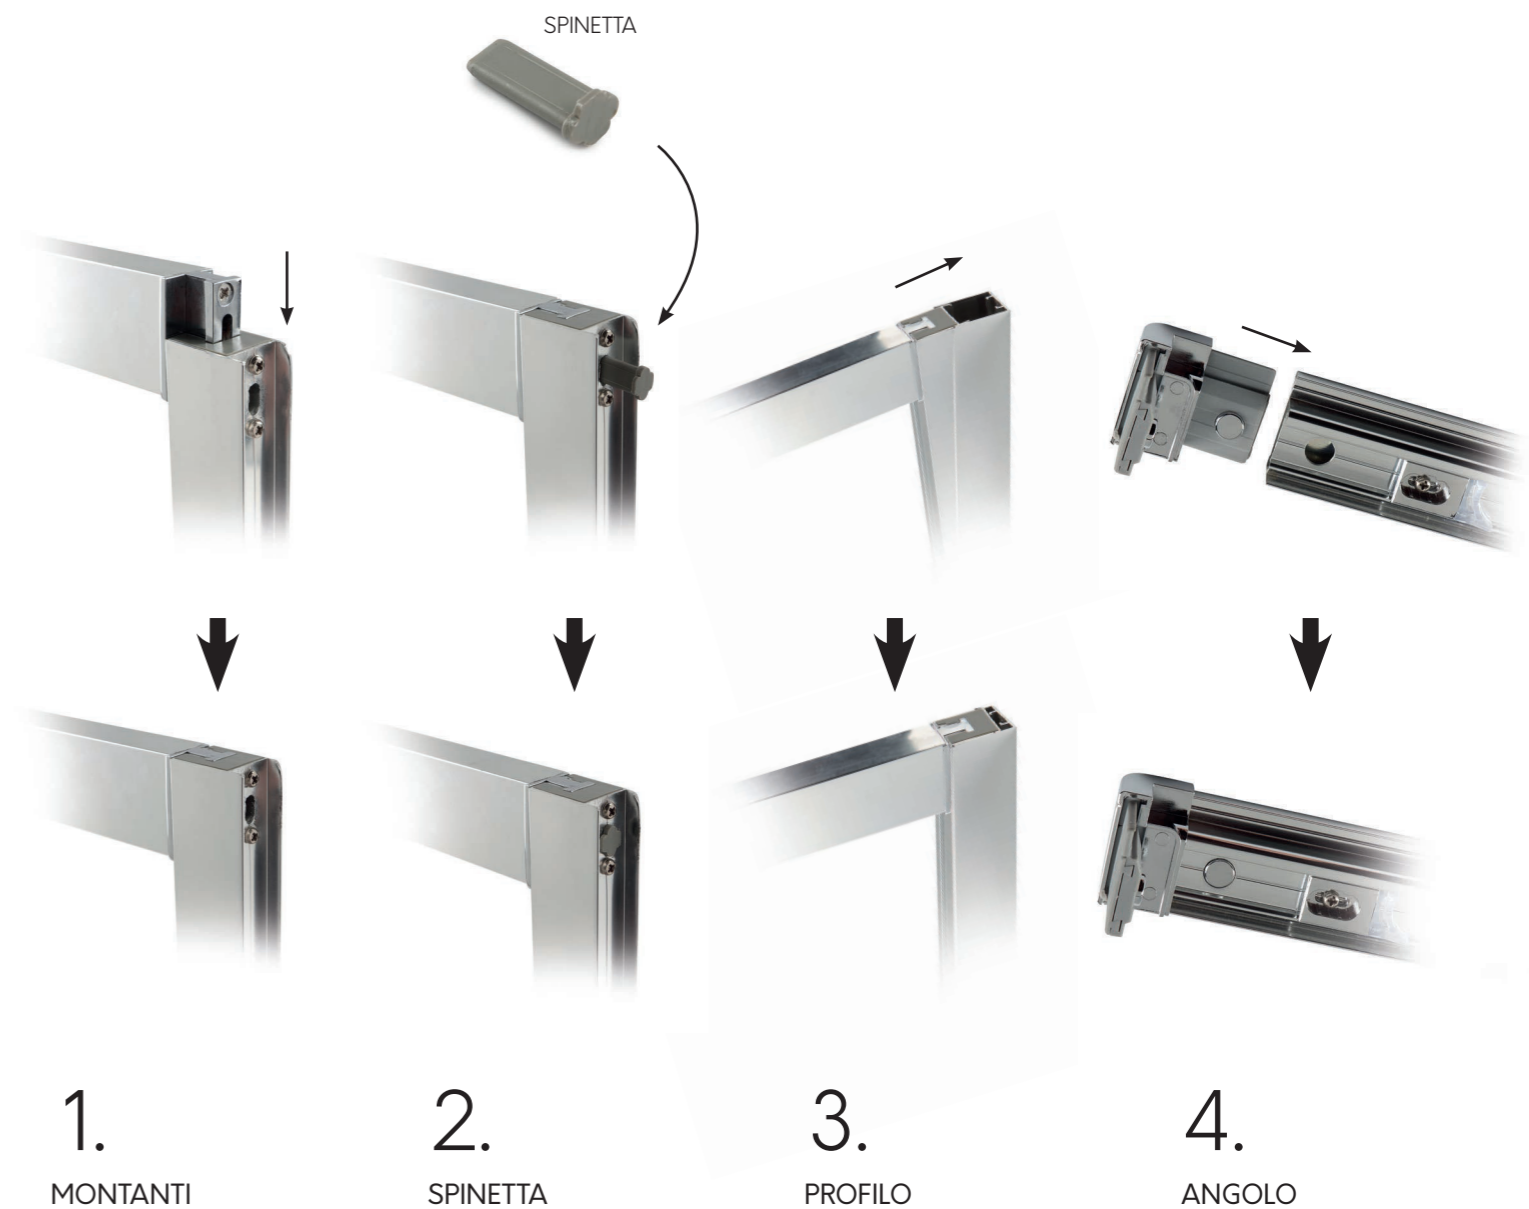

Installazione Rapida

1. MONTANTI
Unire i due montanti tramite l'apposito incastro.

2. SPINETTA
Inserire la spinetta fornita cosicché i due montanti precedentemente montati siano fissati in maniera solida.

3. PROFILO
Inserire la struttura così montata nell'apposito profilo di fissaggio a muro.

4. ANGOLO
Per i modelli Angolo e Centro Parete, proseguire montando l'angolo nell'apposito montante fino al "click".