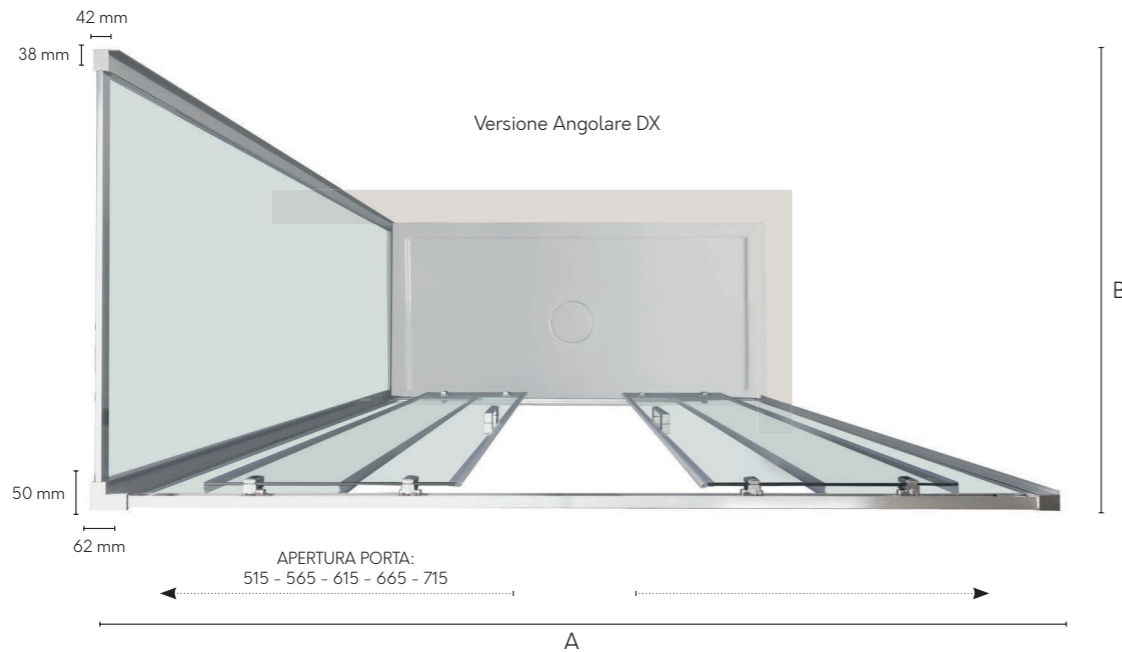

Profilata da un telaio solido è molto curata nei dettagli strutturali ed estetici, come le cerniere per lo sgancio rapido, per una garanzia di pulizia e igiene dello spazio doccia e delle guide di scorrimento.

Assicura perfetta tenuta all'acqua e stabilità, grazie a sistemi di fissaggio e chiusura altamente prestazionali.

PORTA SCORREVOLE

Porta scorrevole H 2000 mm

Angolare, Centro Parete e Nicchia

Versione Nicchia

Dimensioni Porta (A) (Nicchia)

Specifiche tecniche				
L mm	H mm	Vetro Kg	Apertura Porta	Estensibilità mm
1400	2000	48,0	515	1350-1400
1500	2000	51,0	565	1450-1500
1600	2000	54,0	615	1550-1600
1700	2000	57,0	665	1650-1700
1800	2000	60,0	715	1750-1800