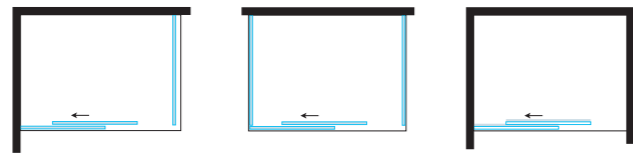

RAPID è un box doccia ad ante scorrevoli, un sistema semplice ma ricco di tecnologia ed esperienza, grazie soprattutto all'innovativo sistema di installazione rapida.

Disponibile per installazioni ad angolo, centro parete e in nicchia, con lo spessore del vetro di 6mm.

PORTA SCORREVOLE

Porta scorrevole H 2000 mm

Angolare, Centro Parete e Nicchia

Dimensione Porta (A) Nicchia

Specifiche tecniche				
L mm	H mm	Vetro Kg	Apertura Porta	Estensibilità mm
1000	2000	36,0	375	950-1000
1100	2000	38,0	425	1050-1100
1200	2000	40,0	475	1150-1200
1300	2000	43,0	525	1250-1300