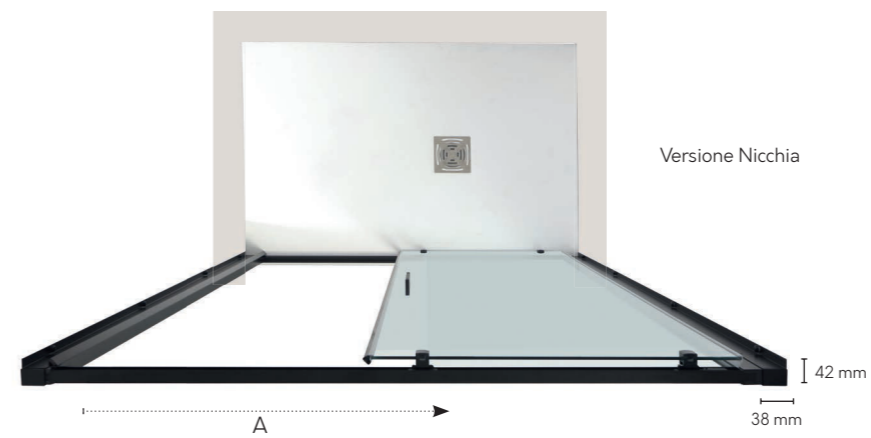

RAPID è un box doccia ad ante scorrevoli, un sistema semplice ma ricco di tecnologia ed esperienza, grazie soprattutto all'innovativo sistema di installazione rapida.

Disponibile per installazioni ad angolo, centro parete e in nicchia, con lo spessore del vetro di 6mm.

PORTA SCORREVOLE

Porta scorrevole H 2000 mm

Angolare, Centro Parete e Nicchia

Dimensione Porta (A) Nicchia

Specifiche tecniche				
L mm	H mm	Vetro Kg	Apertura Porta	Estensibilità mm
1000	2000	36,0	375	950-1000
1100	2000	38,0	425	1050-1100
1200	2000	40,0	475	1150-1200
1300	2000	43,0	525	1250-1300