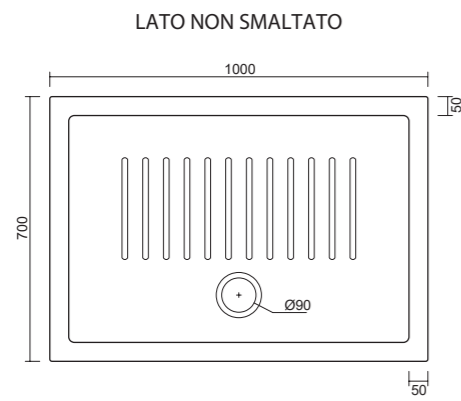

90x90

GAPD8014060
Piatto Doccia in Ceramica cm 80x140 h6

art. GAPD7010060
Piatto Doccia in Ceramica cm 70x100 H6.

art. GAPD7510060
Piatto Doccia in Ceramica cm 75x100 H6.

art. GAPD7012060
Piatto Doccia in Ceramica cm 70x120 H6.