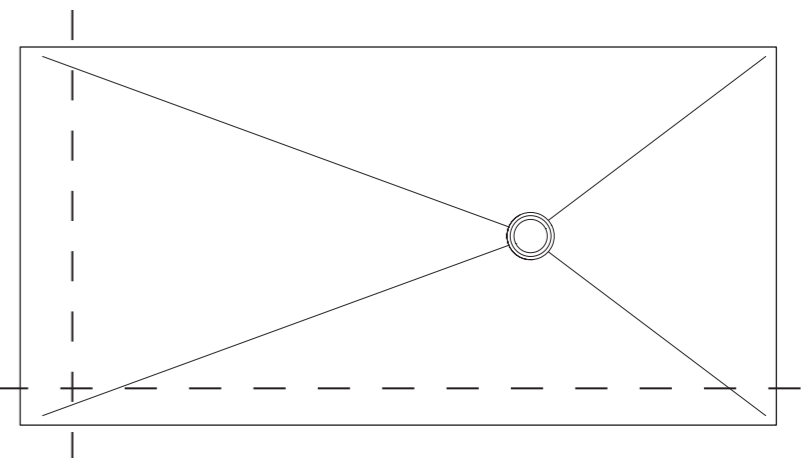

- **Lavorazione Taglio** Euro
- Taglio su misura 90,00
- Oltre un taglio 150,00
- **Kit di riparazione disponibile per ogni tipologia di colore** Euro
- Cod. REPU00 B/C/N/S 130,00