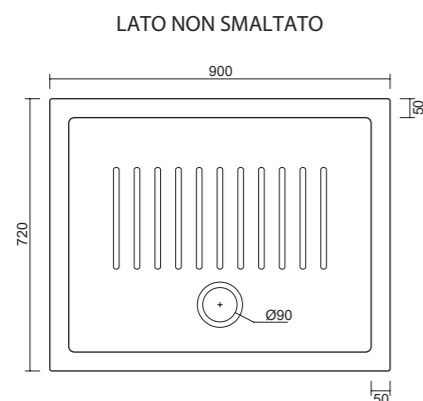

90x90

GAPD8014060
Piatto Doccia in Ceramica cm 80x140 h6

art. GAPD7010060
Piatto Doccia in Ceramica cm 70x100 H6.

art. GAPD7510060
Piatto Doccia in Ceramica cm 75x100 H6.

art. GAPD7012060
Piatto Doccia in Ceramica cm 70x120 H6.

art. GAPD7511060
Piatto Doccia in Ceramica cm 75x110 H6.

art. GAPD729060
Piatto Doccia in Ceramica cm 72x90 H6.

art. GAPD808060
Piatto Doccia in Ceramica cm 80x80 H6.

art. GAPD8010060
Piatto Doccia in Ceramica cm 80x100 H6.