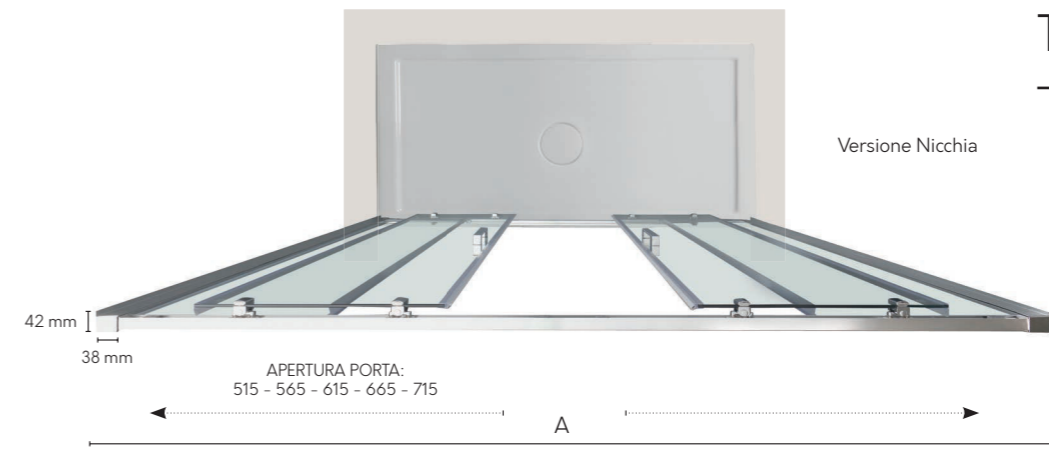

FPSC57 è una cabina doccia a doppia porta scorrevole con le diverse tipologie di installazione centro parete, in nicchia e ad angolo. Prevede l'impiego di vetri laterali fissi e ante scorrevoli per il lato ingresso.

Profilata da un telaio solido è molto curata nei dettagli strutturali ed estetici, come le cerniere per lo sgancio rapido, per una garanzia di pulizia e igiene dello spazio doccia e delle guide di scorrimento.

Assicura perfetta tenuta all'acqua e stabilità, grazie a sistemi di fissaggio e chiusura altamente prestazionali.

PORTA SCORREVOLE

Porta scorrevole H 2000 mm

Angolare, Centro Parete e Nicchia

Versione Nicchia