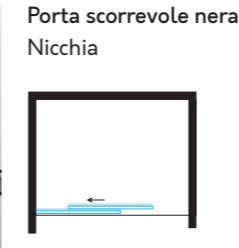

RAPID

Ante Scorrevoli

Box Doccia Ante Scorrevoli Angolare

- Struttura nera matt;
- Vetro temperato da 6 mm (trasparente);
- Reversibile Dx/Sx;
- Trattamento anticalcare;
- Altezza 2000 mm;

Dimensioni Cm Piatti Doccia	Estensibilità Cm	Codice	Prezzo €
70	65,5-69	RAPID70NE	528,00
75	71,5-74	RAPID75NE	540,00
80	76,5-79	RAPID80NE	551,00
90	86,5-89	RAPID90NE	575,00
100	96,5-99	RAPID100NE	600,00
120	116,5-119	RAPID120NE	647,00
140	136,5-139	RAPID140NE	694,00

Profilo di allungamento

+ 3,0	TPAE11NE	100,00
-------	----------	--------

N.B. Necessarie due ante per la composizione del box doccia.

PSCRAPID

Porta Scorrevole

Porta scorrevole nera Nicchia

- Struttura nera matt;
- Vetro temperato da 6 mm (trasparente);
- Reversibile Dx/Sx;
- Trattamento anticalcare;
- Altezza 2000 mm;

Dimensioni Cm Piatti Doccia	Estensibilità Cm			Codice	Prezzo €
	Nicchia	Lato Fisso	2 Lati Fissi		
100	95-100	96,2-101	97,4-102	PSCRAPID100NE	709,00
110	105-110	106,2-111	107,4-112	PSCRAPID110NE	732,00
120	115-120	116,2-121	117,4-122	PSCRAPID120NE	754,00
130	125-130	126,2-131	127,4-132	PSCRAPID130NE	777,00
140	135-140	136,2-141	137,4-142	PSCRAPID140NE	804,00
150	145-150	146,2-151	147,4-152	PSCRAPID150NE	831,00
160	155-160	156,2-161	157,4-162	PSCRAPID160NE	858,00
170	165-170	166,2-171	167,4-172	PSCRAPID170NE	881,00