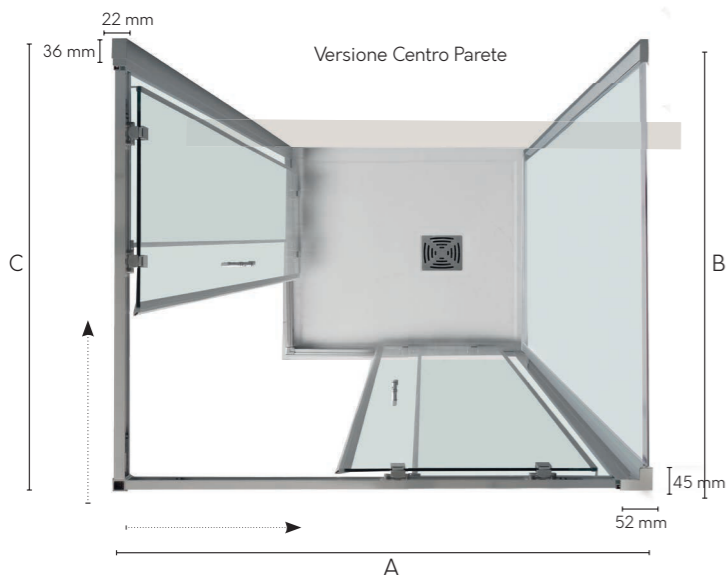

Singolo Lato Per Box Doccia Scorrevole (Sommare Due Lati)

Specifiche tecniche			
L mm	H mm	Vetro Kg	Estensibilità mm
700	2000	23,0	665-690
720	2000	24,0	685-710
750	2000	25,0	715-740
800	2000	26,0	765-790
900	2000	29,0	865-890
1000	2000	32,0	965-990
1100	2000	36,0	1065-1090
1200	2000	39,0	1165-1190
1300	2000	42,0	1265-1290
1400	2000	45,0	1365-1390

ANTE SCORREVOLI

Singolo lato per box doccia scorrevole H 1900 mm

Angolare e Centro Parete

TPAE09
Profilo di
allungamento
+25 mm

Cristallo trasparente

Possibilità di aggiungere
il terzo lato per i modelli:
cm 70x70, 75x75, 80x80,
90x90

Dimensioni Lato Fisso (B)

Specifiche tecniche			
L mm	H mm	Vetro Kg	Estensibilità mm
700	1900	26,0	665-705
800	1900	28,0	765-805

Apertura Anta

ECO MM	700	720	750	800	900	1000	1200
700	310	-	-	-	-	420	515
720	-	-	-	-	390	-	-
750	-	-	330	-	-	-	-
800	-	-	-	390	-	450	535
900	-	390	-	-	430	-	-
1000	420	-	-	450	-	-	-
1200	515	-	-	535	-	-	-