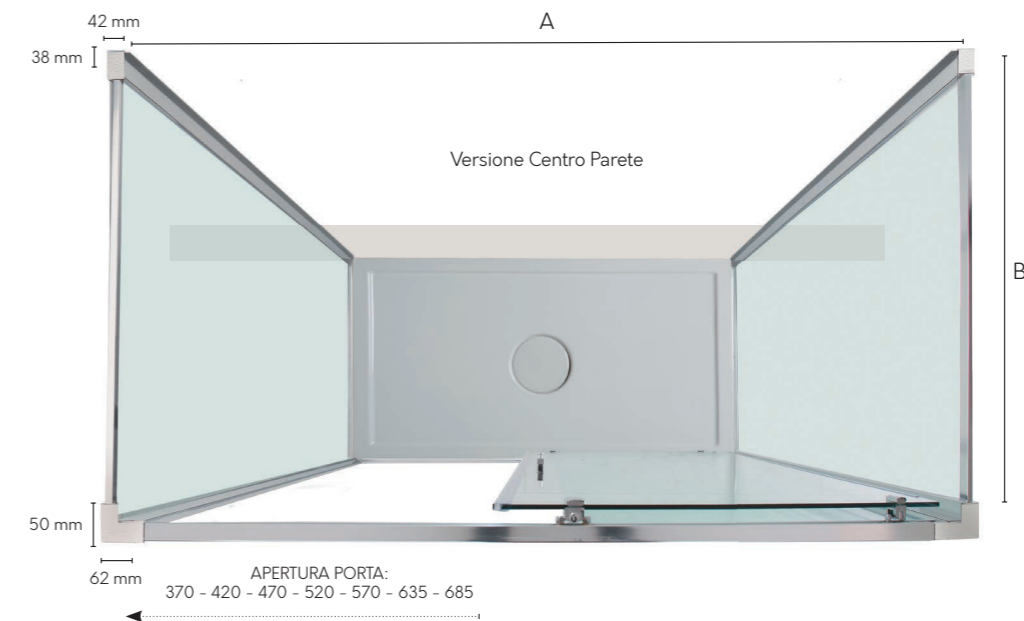

Dimensioni Lato Fisso (B)

Specifiche tecniche			
L mm	H mm	Vetro Kg	Estensibilità mm
650	2000	22,0	615-665
700	2000	24,0	665-715
800	2000	27,0	765-815
900	2000	30,0	865-915
1000	2000	34,0	965-1015

Porta Abbinata a 2 Lati Fissi

Specifiche tecniche		
L mm	H mm	Estensibilità mm
1000	2000	974-1020
1100	2000	1074-1120
1200	2000	1174-1220
1300	2000	1274-1320
1400	2000	1374-1420
1500	2000	1474-1520
1600	2000	1574-1620
1700	2000	1674-1720
1800	2000	1774-1820