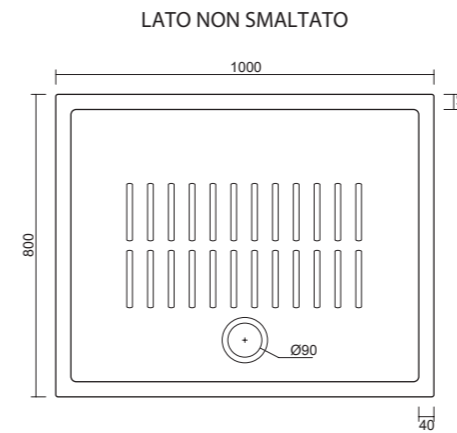

GAL70140
Piatto Doccia in Ceramica cm 70x140 h 4,5

art. GAL70100
Piatto Doccia in Ceramica cm 70x100 H4,5.

art. GAL7290
Piatto Doccia in Ceramica cm 72x90 H4,5.

art. GAL70120
Piatto Doccia in Ceramica cm 70x120 H4,5.

art. GAL80100
Piatto Doccia in Ceramica cm 80x100 H4,5.

art. GAL70140
Piatto Doccia in Ceramica cm 70x140 H4,5.

art. GAL80120
Piatto Doccia in Ceramica cm 80x120 H4,5.

LISTINO/H4,5

Piatto Doccia H4,5	Cm	Codice	Finitura	Prezzo €	Kg
	70x100	GAL70100	B.Lucido	236,00	27,0
	70x120	GAL70120	B.Lucido	286,00	29,0
	70x140	GAL70140	B.Lucido	454,00	38,0