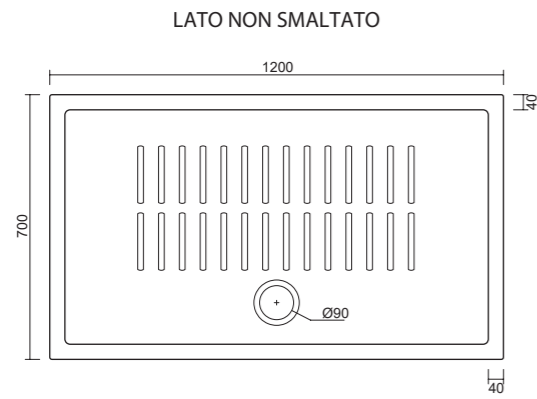

GAL70140
Piatto Doccia in Ceramica cm 70x140 h 4,5

art. GAL70100
Piatto Doccia in Ceramica cm 70x100 H4,5.

art. GAL7290
Piatto Doccia in Ceramica cm 72x90 H4,5.

art. GAL70120
Piatto Doccia in Ceramica cm 70x120 H4,5.

art. GAL80100
Piatto Doccia in Ceramica cm 80x100 H4,5.

art. GAL70140
Piatto Doccia in Ceramica cm 70x140 H4,5.

art. GAL80120
Piatto Doccia in Ceramica cm 80x120 H4,5.

LISTINO/H4,5

Piatto Doccia H4,5	Cm	Codice	Finitura	Prezzo €	Kg
	70x100	GAL70100	B.Lucido	236,00	27,0
	70x120	GAL70120	B.Lucido	286,00	29,0
	70x140	GAL70140	B.Lucido	454,00	38,0