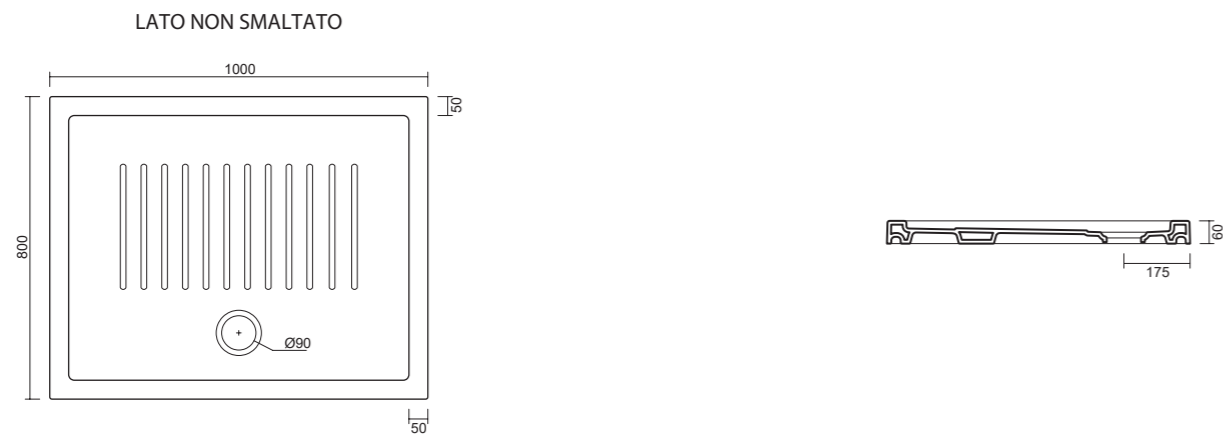

art. GAPD7511060
Piatto Doccia in Ceramica cm 75x110 H6.

art. GAPD729060
Piatto Doccia in Ceramica cm 72x90 H6.

art. GAPD808060
Piatto Doccia in Ceramica cm 80x80 H6.

art. GAPD8010060
Piatto Doccia in Ceramica cm 80x100 H6.