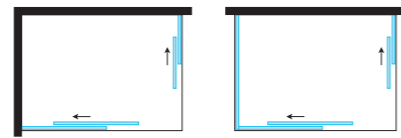

Dimensioni Lato Fisso (B)

Specifiche tecniche			
L mm	H mm	Vetro Kg	Estensibilità mm
700	2000	24,0	665-715
800	2000	27,0	765-815
900	2000	30,0	865-915

Dalla struttura solida e curata nei dettagli, la serie QUICK si configura come la più intuitiva grazie alle cerniere per lo sgancio rapido che garantiscono oltre alla rapidità di installazione, anche maggior facilità di pulizia e igiene dello spazio doccia e delle guide di scorrimento.

ANTE SCORREVOLI (in 6mm)

Singolo lato per box doccia scorrevole H 2000 mm

Angolare e Centro Parete

TP AE11
Profilo di allungamento +30 mm

Cristallo trasparente

Box Doccia Scorrevole Centro Parete (Sommare Due Lati + Lato Fisso)