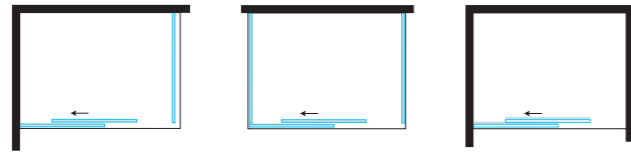

PORTA SCORREVOLE

Porta scorrevole H 2000 mm

Angolare, Centro Parete e Nicchia

TPAE11
Profilo di
allungamento
+30 mm

Cristallo trasparente