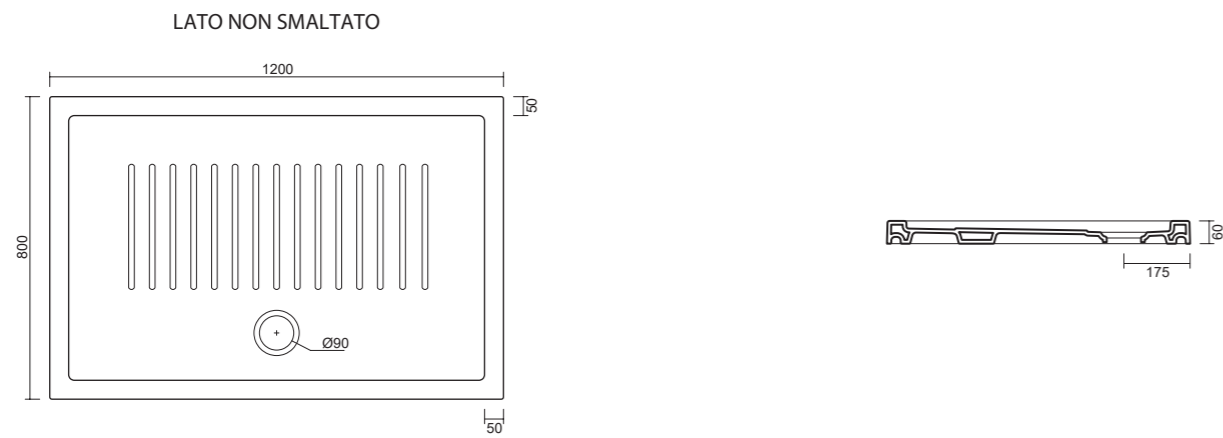

art. GAPD8012060
Piatto Doccia in Ceramica cm 80x120 H6.