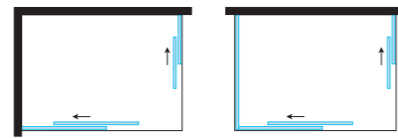

ANTE SCORREVOLI (in 6mm)

Singolo lato per box doccia scorrevole H 2000 mm

Angolare e Centro Parete

altezza
reversibile
easy clean
25 MM regolazione
finitura nero matt
6 MM cristallo temperato
TPAE11NE Profilo di allungamento +30 mm
Cristallo trasparente