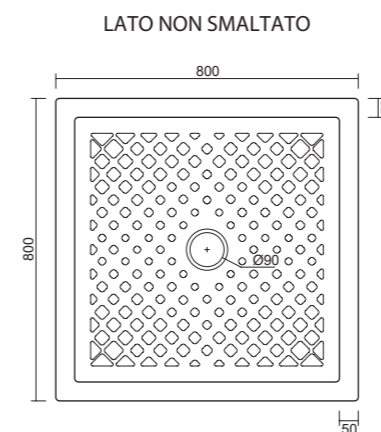

90x90

GAPD8014060
Piatto Doccia in Ceramica cm 80x140 h6

art. GAPD7010060
Piatto Doccia in Ceramica cm 70x100 H6.

art. GAPD7510060
Piatto Doccia in Ceramica cm 75x100 H6.

art. GAPD7012060
Piatto Doccia in Ceramica cm 70x120 H6.

art. GAPD7511060
Piatto Doccia in Ceramica cm 75x110 H6.

art. GAPD729060
Piatto Doccia in Ceramica cm 72x90 H6.

art. GAPD808060
Piatto Doccia in Ceramica cm 80x80 H6.

art. GAPD8010060
Piatto Doccia in Ceramica cm 80x100 H6.

art. GAPD909060
Piatto Doccia in Ceramica cm 90x90 H6.

art. GAPD8012060
Piatto Doccia in Ceramica cm 80x120 H6.

art. GAPD808060A
Piatto Doccia in Ceramica cm 80x80 H6 angolare.

art. GAPD8014060
Piatto Doccia in Ceramica cm 80x140 H6.