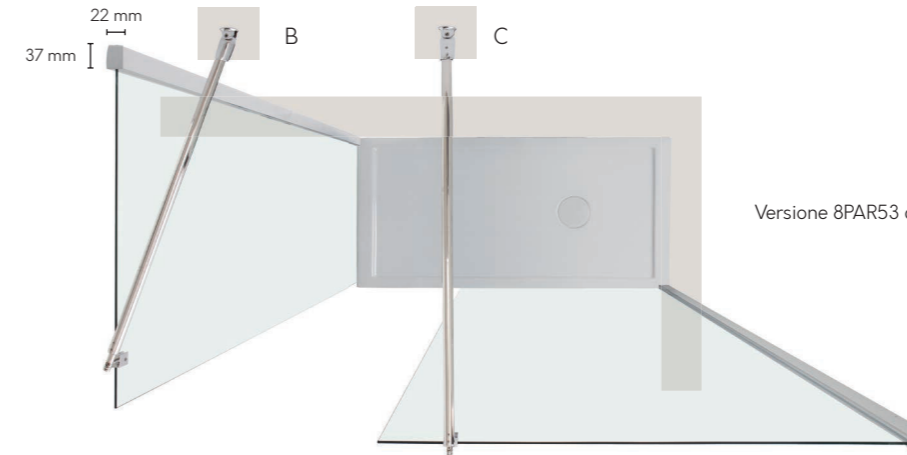

SOLUZIONE APERTA

Soluzione aperta H 2030 mm

Angolare

H 2030

altezza

reversibile

easy clean

20 MM

finitura cromo

8 MM

NTPA06
Profilo di
allungamento
+15 mm

Cristallo trasparente

Versione 8PAR53 da 1100 mm + lato 8PAR53 da 700 mm

(B) L'estensibilità dell'asta di fissaggio varia da 500 mm a 800 mm
(C) L'estensibilità dell'asta di fissaggio varia da 710 mm a 1200 mm