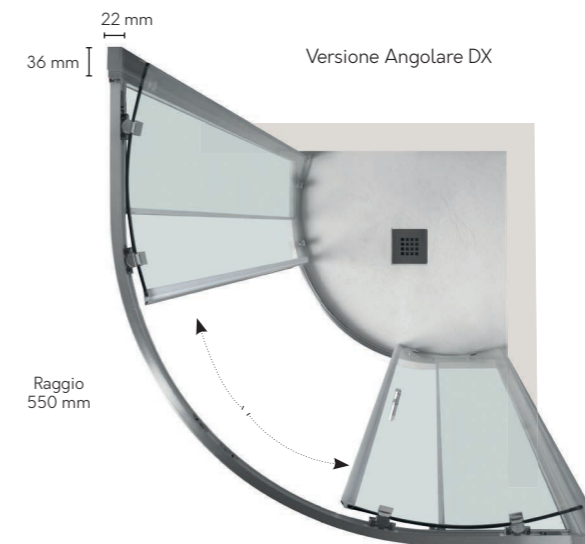

Singolo Lato Per Box Doccia Scorrevole (Sommare Due Lati)

Specifiche tecniche			
L mm	H mm	Vetro Kg	Estensibilità mm
700	1900	23,0	665-685
720	1900	24,0	685-705
750	1900	25,0	715-735
800	1900	26,0	765-785
900	1900	29,0	865-885
1000	1900	32,0	965-985
1200	1900	39,0	1165-1185

ANTE SCORREVOLI

Ante semicircolari per box doccia scorrevole H 1900 mm

Versione Angolare DX

TPAE09
Profilo di
allungamento
+25 mm

Cristallo trasparente

Ante Semicircolari

Piatti Doccia		Specifiche tecniche			
L mm	P mm	H mm	Vetro Kg	Apertura Porta	Estensibilità mm
800	800	1900	44,0	440	765-785
900	900	1900	49,0	520	865-885

8PAR53 è la cabina doccia per chi vuole l'eliminazione quasi totale di qualsiasi profilo. Nasce dall'evoluzione dell'arredo bagno e permette di valorizzare l'ambiente con la leggerezza.

La tecnologia del vetro 8 mm e dell'alluminio lucido sono i pochi elementi strutturali presenti nel box doccia.

SOLUZIONE APERTA

Soluzione aperta H 2030 mm

Angolare

H 2030

altezza

reversibile

easy clean

20 MM