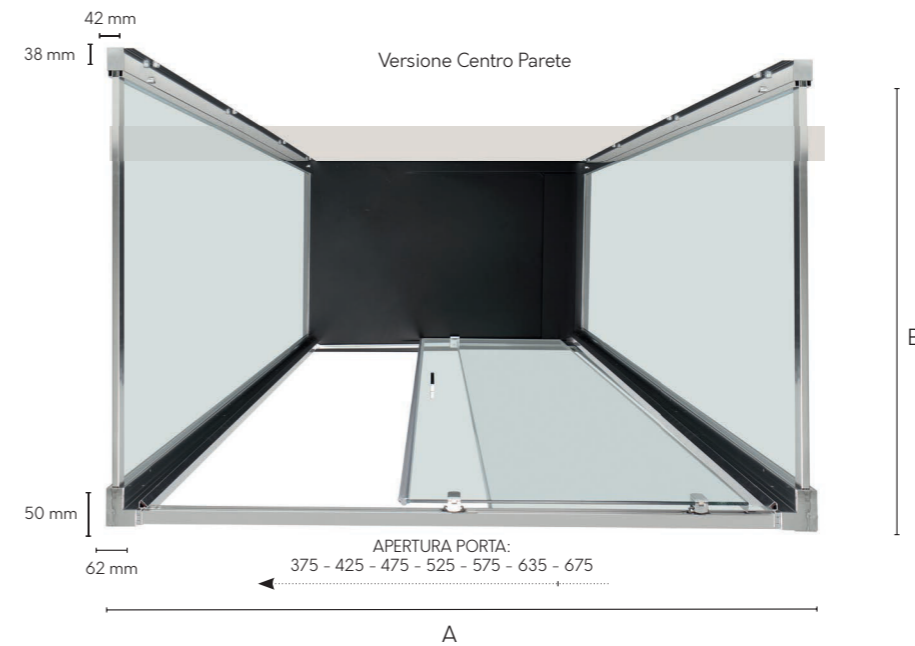

Dimensioni Lato Fisso (B)

Specifiche tecniche			
L mm	H mm	Vetro Kg	Estensibilità mm
700	2000	24,0	665-715
800	2000	27,0	765-815
900	2000	30,0	865-915
1000	2000	34,0	965-1015

Porta Abbinata a 2 Lati Fissi

Specifiche tecniche		
L mm	H mm	Estensibilità mm
1000	2000	974-1020
1100	2000	1074-1120
1200	2000	1174-1220
1300	2000	1274-1320
1400	2000	1374-1420
1500	2000	1474-1520
1600	2000	1574-1620
1700	2000	1674-1720
1800	2000	1774-1820