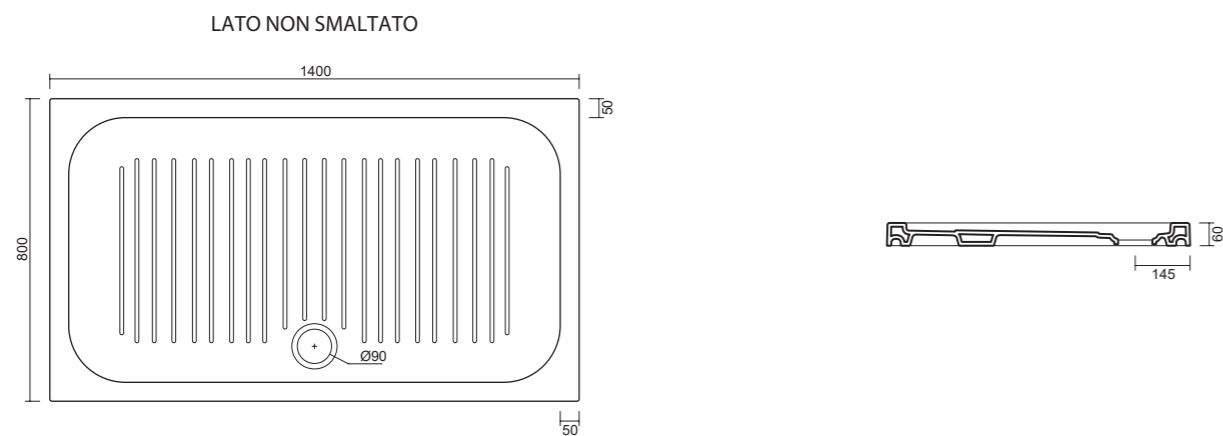

art. GAPD7511060
Piatto Doccia in Ceramica cm 75x110 H6.

art. GAPD729060
Piatto Doccia in Ceramica cm 72x90 H6.

art. GAPD808060
Piatto Doccia in Ceramica cm 80x80 H6.

art. GAPD8010060
Piatto Doccia in Ceramica cm 80x100 H6.

art. GAPD909060
Piatto Doccia in Ceramica cm 90x90 H6.

art. GAPD8012060
Piatto Doccia in Ceramica cm 80x120 H6.

art. GAPD808060A
Piatto Doccia in Ceramica cm 80x80 H6 angolare.

art. GAPD8014060
Piatto Doccia in Ceramica cm 80x140 H6.

art. GAPD909060A
Piatto Doccia in Ceramica cm 90x90 H6 angolare.

Piatto Doccia H6	Cm	Codice	Finitura	Prezzo €	Kg
	70x100	GAPD7010060	B.Lucido	222,00	31,0
	70x120	GAPD7012060	B.Lucido	273,00	38,0

Piatto Doccia H6	Cm	Codice	Finitura	Prezzo €	Kg
	72x90	GAPD729060	B.Lucido	202,00	30,0