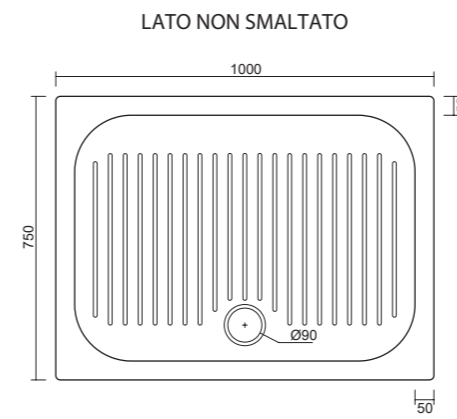

80x120

GAPD8014060

80x140

GAPD909060

90x90

GAPD808060A

80x80

GAPD909060A

90x90

GAPD8014060
Piatto Doccia in Ceramica cm 80x140 h6

art. GAPD7010060
Piatto Doccia in Ceramica cm 70x100 H6.

art. GAPD7510060
Piatto Doccia in Ceramica cm 75x100 H6.

art. GAPD7012060
Piatto Doccia in Ceramica cm 70x120 H6.

art. GAPD7511060
Piatto Doccia in Ceramica cm 75x110 H6.

art. GAPD729060
Piatto Doccia in Ceramica cm 72x90 H6.

art. GAPD808060
Piatto Doccia in Ceramica cm 80x80 H6.

art. GAPD8010060
Piatto Doccia in Ceramica cm 80x100 H6.

art. GAPD909060
Piatto Doccia in Ceramica cm 90x90 H6.

art. GAPD8012060
Piatto Doccia in Ceramica cm 80x120 H6.

art. GAPD808060A
Piatto Doccia in Ceramica cm 80x80 H6 angolare.

art. GAPD8014060
Piatto Doccia in Ceramica cm 80x140 H6.