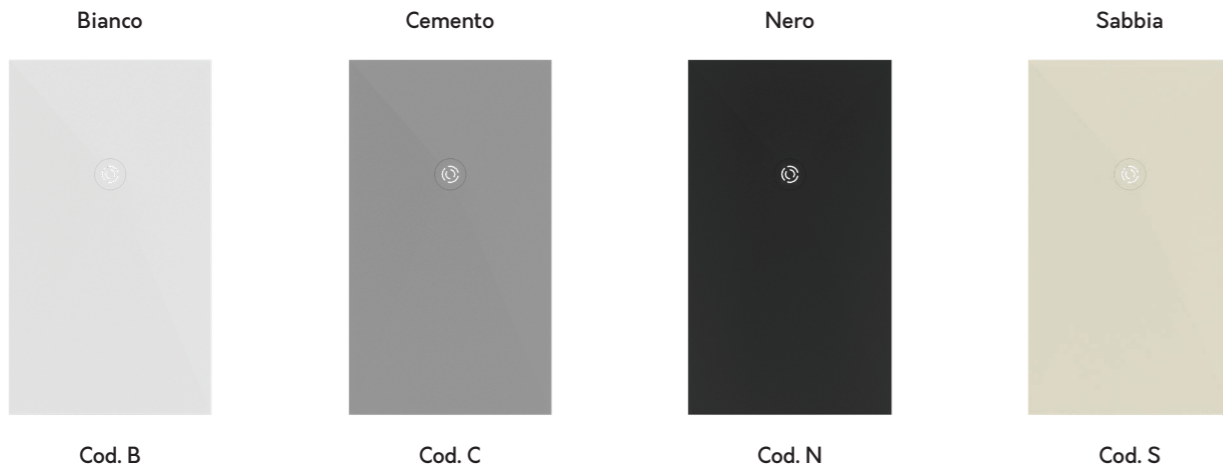

Istruzioni per la composizione codice ordine

Restone Piatto Doccia Pura 80x100 cm Sabbia

CODICE A B | COD. COLORE
REPU 80 100 | **S**