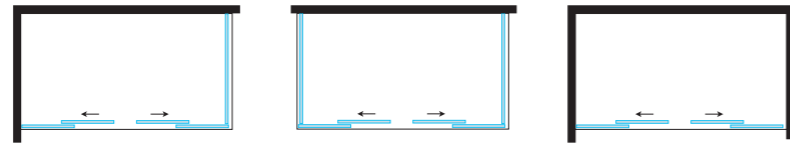

Profilata da un telaio solido è molto curata nei dettagli strutturali ed estetici, come le cerniere per lo sgancio rapido, per una garanzia di pulizia e igiene dello spazio doccia e delle guide di scorrimento.

Assicura perfetta tenuta all'acqua e stabilità, grazie a sistemi di fissaggio e chiusura altamente prestazionali.

PORTA SCORREVOLE

Porta scorrevole H 2000 mm

Angolare, Centro Parete e Nicchia

Versione Nicchia