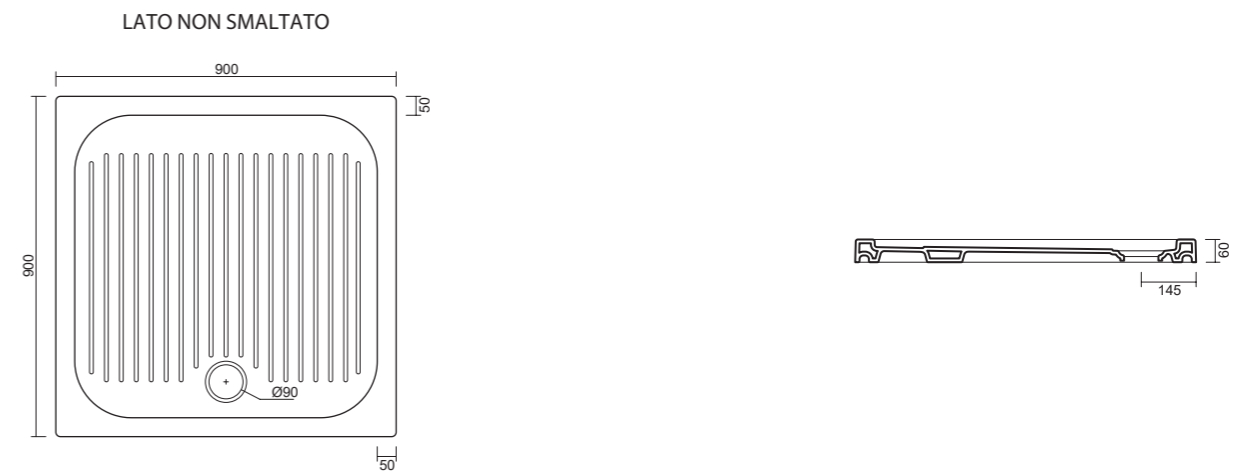

90x90

GAPD8014060
Piatto Doccia in Ceramica cm 80x140 h6

art. GAPD7010060
Piatto Doccia in Ceramica cm 70x100 H6.

art. GAPD7510060
Piatto Doccia in Ceramica cm 75x100 H6.

art. GAPD7012060
Piatto Doccia in Ceramica cm 70x120 H6.

art. GAPD7511060
Piatto Doccia in Ceramica cm 75x110 H6.

art. GAPD729060
Piatto Doccia in Ceramica cm 72x90 H6.

art. GAPD808060
Piatto Doccia in Ceramica cm 80x80 H6.

art. GAPD8010060
Piatto Doccia in Ceramica cm 80x100 H6.

art. GAPD909060
Piatto Doccia in Ceramica cm 90x90 H6.

art. GAPD8012060
Piatto Doccia in Ceramica cm 80x120 H6.

art. GAPD808060A
Piatto Doccia in Ceramica cm 80x80 H6 angolare.

art. GAPD8014060
Piatto Doccia in Ceramica cm 80x140 H6.