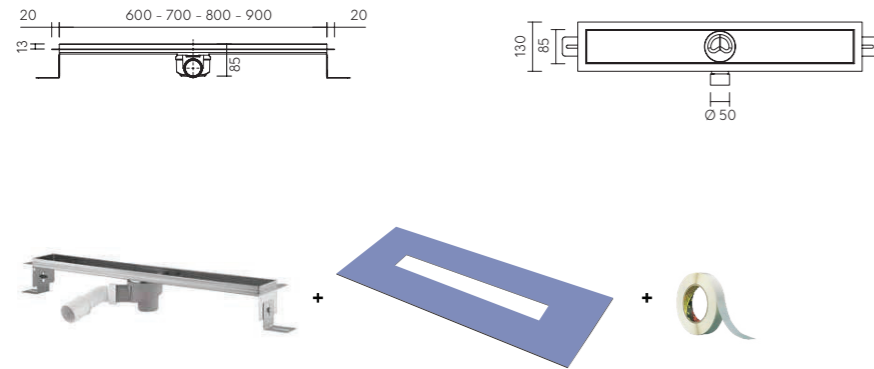

Canalina	Cm	Codice	Finitura	Prezzo €	Kg
	60x13	STCAN60	-	231,00	1,0
	70x13	STCAN70	-	241,00	1,0
	80x13	STCAN80	-	260,00	1,2
	90x13	STCAN90	-	282,00	1,3

Griglia Linea	Cm	Codice	Finitura	Prezzo €	Kg
	60x13	STLIN60	Acciaio inox	205,00	1,0
	70x13	STLIN70	Acciaio inox	205,00	1,0
	80x13	STLIN80	Acciaio inox	223,00	1,2
	90x13	STLIN90	Acciaio inox	230,00	1,3

Griglia Minimal	Cm	Codice	Finitura	Prezzo €	Kg
	60x13	STMIN60	Acciaio inox	205,00	1,0
	70x13	STMIN70	Acciaio inox	205,00	1,0
	80x13	STMIN80	Acciaio inox	223,00	1,2
	90x13	STMIN90	Acciaio inox	230,00	1,3

Griglia Tile	Cm	Codice	Finitura	Prezzo €	Kg
	60x13	STTIL60	Acciaio inox	205,00	1,0
	70x13	STTIL70	Acciaio inox	205,00	1,0
	80x13	STTIL80	Acciaio inox	223,00	1,2
	90x13	STTIL90	Acciaio inox	230,00	1,3