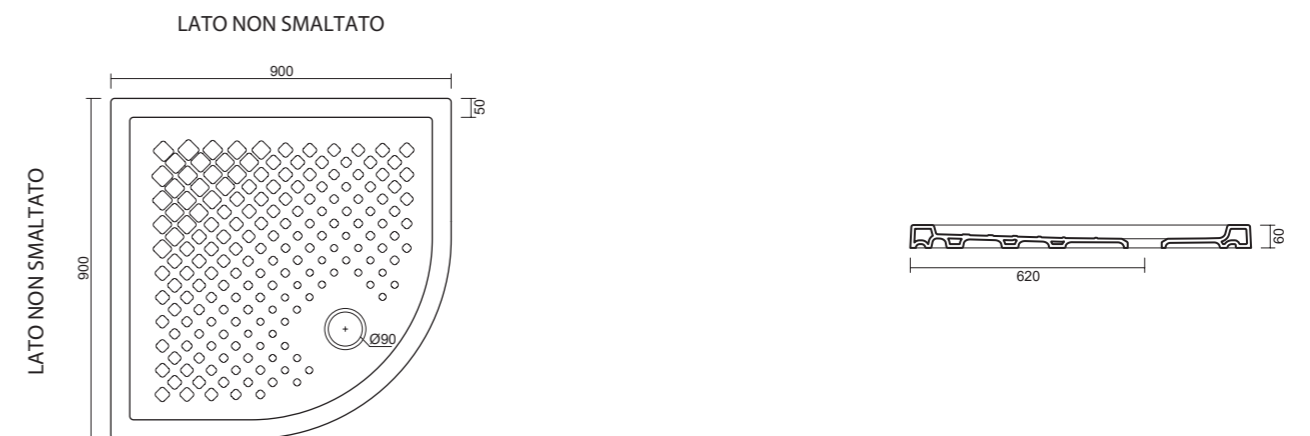

art. GAPD7511060
Piatto Doccia in Ceramica cm 75x110 H6.

art. GAPD729060
Piatto Doccia in Ceramica cm 72x90 H6.

art. GAPD808060
Piatto Doccia in Ceramica cm 80x80 H6.

art. GAPD8010060
Piatto Doccia in Ceramica cm 80x100 H6.

art. GAPD909060
Piatto Doccia in Ceramica cm 90x90 H6.

art. GAPD8012060
Piatto Doccia in Ceramica cm 80x120 H6.

art. GAPD808060A
Piatto Doccia in Ceramica cm 80x80 H6 angolare.

art. GAPD8014060
Piatto Doccia in Ceramica cm 80x140 H6.

art. GAPD909060A
Piatto Doccia in Ceramica cm 90x90 H6 angolare.

Piatto Doccia H6	Cm	Codice	Finitura	Prezzo €	Kg
	70x100	GAPD7010060	B.Lucido	222,00	31,0
	70x120	GAPD7012060	B.Lucido	273,00	38,0

Piatto Doccia H6	Cm	Codice	Finitura	Prezzo €	Kg
	72x90	GAPD729060	B.Lucido	202,00	30,0