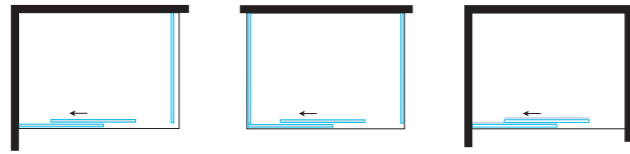

PORTA SCORREVOLE

Porta scorrevole H 2000 mm

Angolare, Centro Parete e Nicchia

Porta Abbinata a Lato Fisso

Specifiche tecniche		
L mm	H mm	Estensibilità mm
1000	2000	962-1010
1100	2000	1062-1110
1200	2000	1162-1210
1300	2000	1262-1310
1400	2000	1362-1410
1500	2000	1462-1510
1600	2000	1562-1610
1700	2000	1662-1710
1800	2000	1762-1810

Dimensioni Lato Fisso (B)

Specifiche tecniche			
L mm	H mm	Vetro Kg	Estensibilità mm
650	2000	22,0	615-665
700	2000	24,0	665-715
800	2000	27,0	765-815
900	2000	30,0	865-915
1000	2000	34,0	965-1015