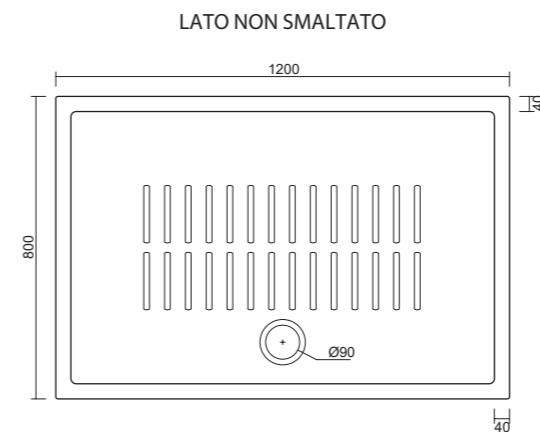

GAL70140
Piatto Doccia in Ceramica cm 70x140 h 4,5

art. GAL70100
Piatto Doccia in Ceramica cm 70x100 H4,5.

art. GAL7290
Piatto Doccia in Ceramica cm 72x90 H4,5.

art. GAL70120
Piatto Doccia in Ceramica cm 70x120 H4,5.

art. GAL80100
Piatto Doccia in Ceramica cm 80x100 H4,5.

art. GAL70140
Piatto Doccia in Ceramica cm 70x140 H4,5.

art. GAL80120
Piatto Doccia in Ceramica cm 80x120 H4,5.

LISTINO/H4,5

Piatto Doccia H4,5	Cm	Codice	Finitura	Prezzo €	Kg
	70x100	GAL70100	B.Lucido	236,00	27,0
	70x120	GAL70120	B.Lucido	286,00	29,0
	70x140	GAL70140	B.Lucido	454,00	38,0