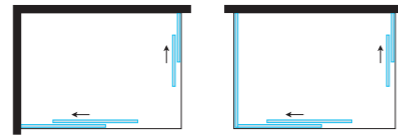

ANTE SCORREVOLI

Singolo lato per box doccia scorrevole H 2000 mm

Angolare e Centro Parete