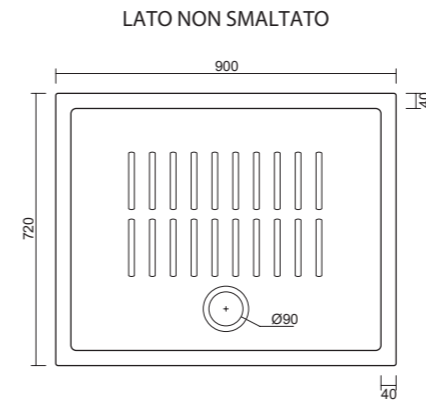

GAL70140
Piatto Doccia in Ceramica cm 70x140 h 4,5

art. GAL70100
Piatto Doccia in Ceramica cm 70x100 H4,5.

art. GAL7290
Piatto Doccia in Ceramica cm 72x90 H4,5.

art. GAL70120
Piatto Doccia in Ceramica cm 70x120 H4,5.