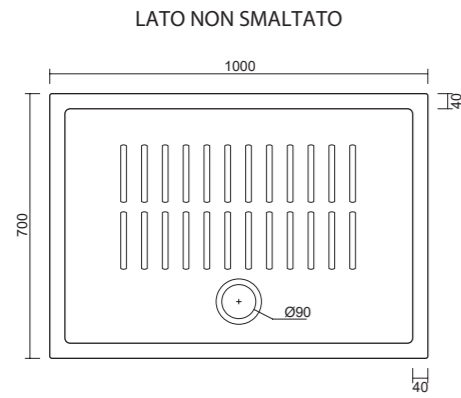

GAL70140
Piatto Doccia in Ceramica cm 70x140 h 4,5

art. GAL70100
Piatto Doccia in Ceramica cm 70x100 H4,5.

art. GAL7290
Piatto Doccia in Ceramica cm 72x90 H4,5.

art. GAL70120
Piatto Doccia in Ceramica cm 70x120 H4,5.