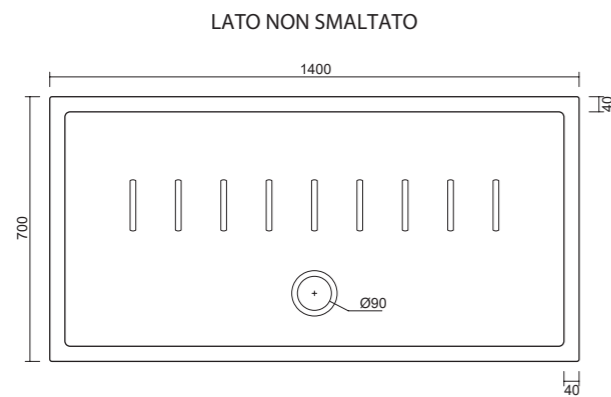

GAL70140
Piatto Doccia in Ceramica cm 70x140 h 4,5

art. GAL70100
Piatto Doccia in Ceramica cm 70x100 H4,5.

art. GAL7290
Piatto Doccia in Ceramica cm 72x90 H4,5.

art. GAL70120
Piatto Doccia in Ceramica cm 70x120 H4,5.

art. GAL80100
Piatto Doccia in Ceramica cm 80x100 H4,5.

art. GAL70140
Piatto Doccia in Ceramica cm 70x140 H4,5.

art. GAL80120
Piatto Doccia in Ceramica cm 80x120 H4,5.

LISTINO/H4,5

Piatto Doccia H4,5	Cm	Codice	Finitura	Prezzo €	Kg
	70x100	GAL70100	B.Lucido	236,00	27,0
	70x120	GAL70120	B.Lucido	286,00	29,0
	70x140	GAL70140	B.Lucido	454,00	38,0