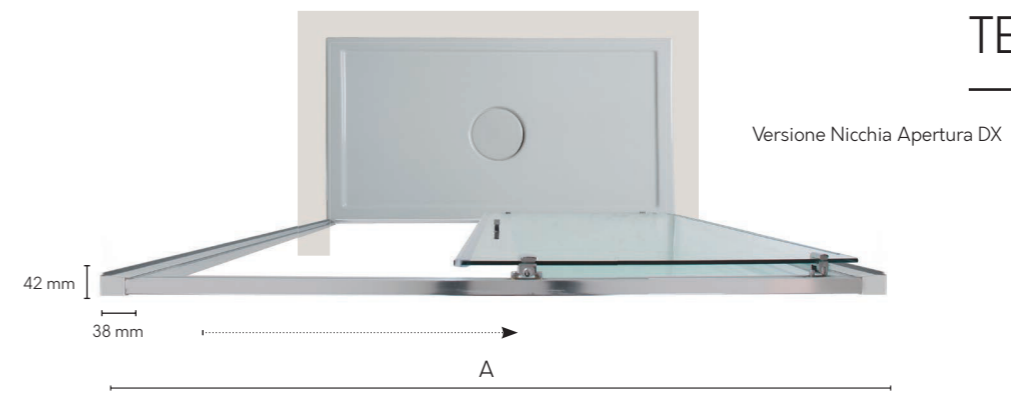

I profili montanti sono dotati di tappo anti-polvere e consentono una tolleranza dimensionale da 1 a 5 cm, in modo da potersi adattare su piatti più o meno grandi.

PORTA SCORREVOLE

Porta scorrevole H 2000 mm

Angolare, Centro Parete e Nicchia

Porta Abbinata a Lato Fisso

Specifiche tecniche		
L mm	H mm	Estensibilità mm
1000	2000	962-1010
1100	2000	1062-1110
1200	2000	1162-1210
1300	2000	1262-1310
1400	2000	1362-1410
1500	2000	1462-1510
1600	2000	1562-1610
1700	2000	1662-1710
1800	2000	1762-1810

Dimensioni Lato Fisso (B)

Specifiche tecniche			
L mm	H mm	Vetro Kg	Estensibilità mm
650	2000	22,0	615-665
700	2000	24,0	665-715
800	2000	27,0	765-815
900	2000	30,0	865-915
1000	2000	34,0	965-1015

Dimensioni Porta (A) (Nicchia)