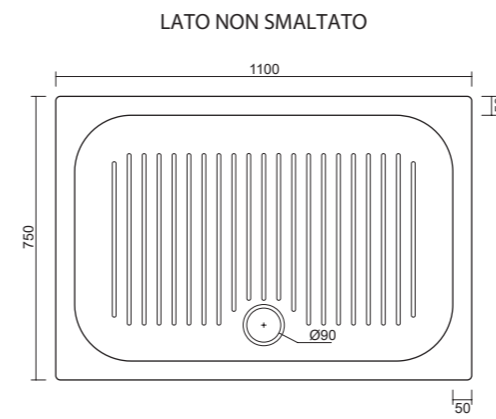

90x90

GAPD8014060
Piatto Doccia in Ceramica cm 80x140 h6

art. GAPD7010060
Piatto Doccia in Ceramica cm 70x100 H6.

art. GAPD7510060
Piatto Doccia in Ceramica cm 75x100 H6.

art. GAPD7012060
Piatto Doccia in Ceramica cm 70x120 H6.

art. GAPD7511060
Piatto Doccia in Ceramica cm 75x110 H6.

art. GAPD729060
Piatto Doccia in Ceramica cm 72x90 H6.

art. GAPD808060
Piatto Doccia in Ceramica cm 80x80 H6.

art. GAPD8010060
Piatto Doccia in Ceramica cm 80x100 H6.

art. GAPD909060
Piatto Doccia in Ceramica cm 90x90 H6.

art. GAPD8012060
Piatto Doccia in Ceramica cm 80x120 H6.

art. GAPD808060A
Piatto Doccia in Ceramica cm 80x80 H6 angolare.

art. GAPD8014060
Piatto Doccia in Ceramica cm 80x140 H6.