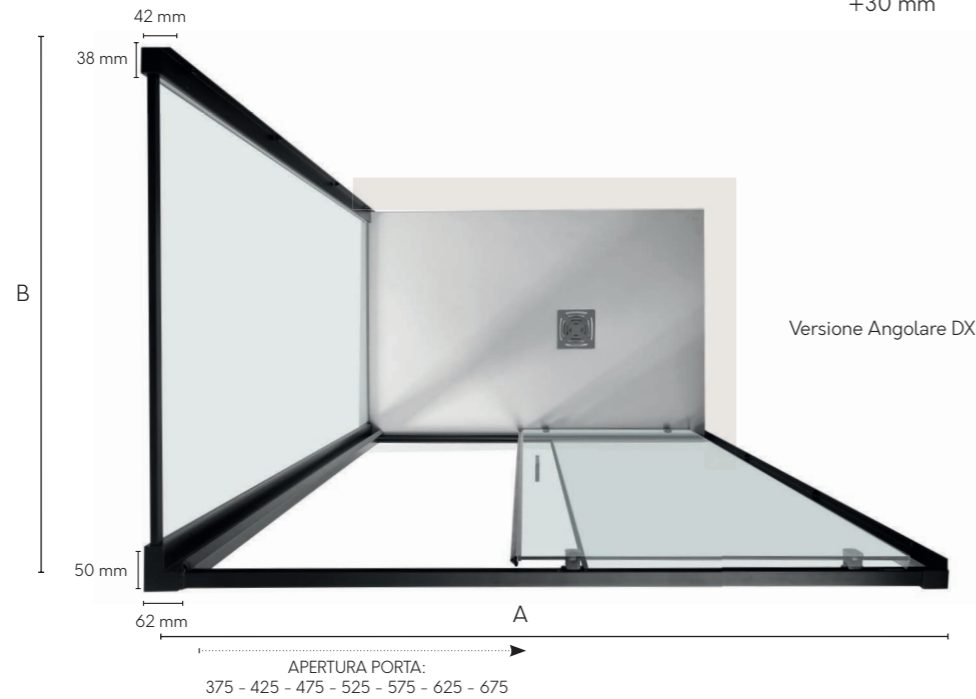

RAPID è un box doccia ad ante scorrevoli, un sistema semplice ma ricco di tecnologia ed esperienza, grazie soprattutto all'innovativo sistema di installazione rapida.

Disponibile per installazioni ad angolo, centro parete e in nicchia, con lo spessore del vetro di 6mm.

PORTA SCORREVOLE

Porta scorrevole H 2000 mm

Angolare, Centro Parete e Nicchia

Dimensione Porta (A) Nicchia

Specifiche tecniche				
L mm	H mm	Vetro Kg	Apertura Porta	Estensibilità mm
1000	2000	36,0	375	950-1000
1100	2000	38,0	425	1050-1100
1200	2000	40,0	475	1150-1200
1300	2000	43,0	525	1250-1300

Dimensione Porta (A) Nicchia

Specifiche tecniche				
L mm	H mm	Vetro Kg	Apertura Porta	Estensibilità mm
1400	2000	46,0	575	1350-1400
1500	2000	50,0	625	1450-1500
1600	2000	53,0	675	1550-1600
1700	2000	56,0	675	1650-1700