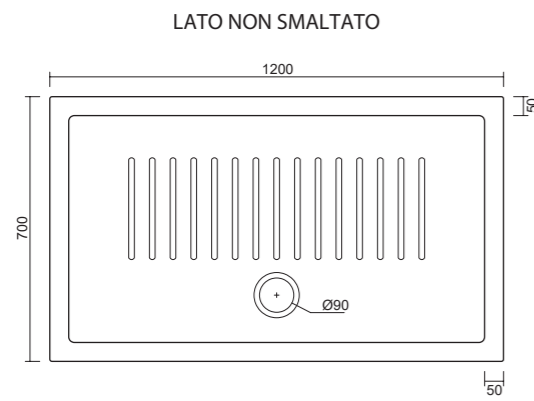

90x90

GAPD8014060
Piatto Doccia in Ceramica cm 80x140 h6

art. GAPD7010060
Piatto Doccia in Ceramica cm 70x100 H6.

art. GAPD7510060
Piatto Doccia in Ceramica cm 75x100 H6.

art. GAPD7012060
Piatto Doccia in Ceramica cm 70x120 H6.

art. GAPD7511060
Piatto Doccia in Ceramica cm 75x110 H6.

art. GAPD729060
Piatto Doccia in Ceramica cm 72x90 H6.

art. GAPD808060
Piatto Doccia in Ceramica cm 80x80 H6.

art. GAPD8010060
Piatto Doccia in Ceramica cm 80x100 H6.