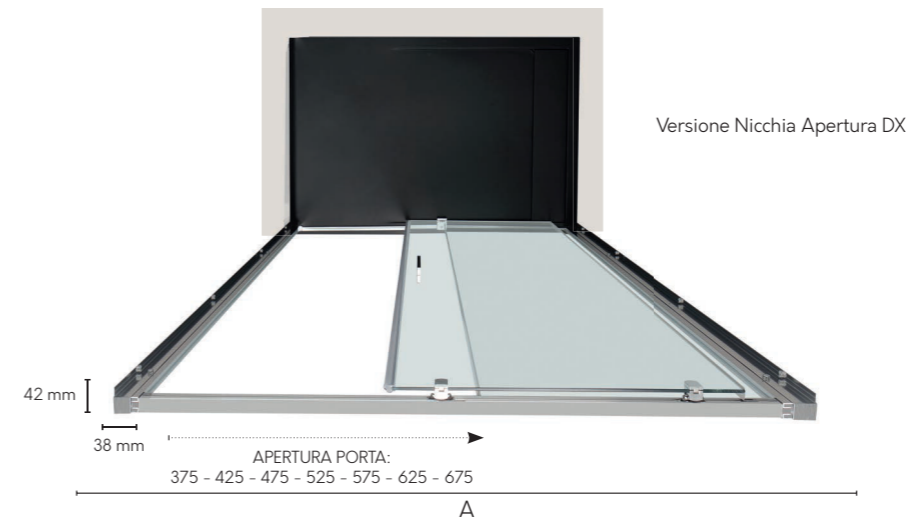

PSCQUICK si inserisce nell'ambiente bagno con raffinatezza ed eleganza, grazie ai dettagli cromati dalle forme squadrate ed essenziali, sia nella versione nicchia che nelle versioni angolo e centro parete.

PORTA SCORREVOLE

Porta scorrevole H 2000 mm

Angolare, Centro Parete e Nicchia

TPAE11
Profilo di
allungamento
+30 mm

Cristallo trasparente

Dimensioni Lato Fisso (B)

Specifiche tecniche			
L mm	H mm	Vetro Kg	Estensibilità mm
700	2000	24,0	665-715
800	2000	27,0	765-815
900	2000	30,0	865-915
1000	2000	34,0	965-1015

Porta Abbinata a Lato Fisso (B)

Specifiche tecniche		
L mm	H mm	Estensibilità mm
1000	2000	962-1010
1100	2000	1062-1110
1200	2000	1162-1210
1300	2000	1262-1310
1400	2000	1362-1410
1500	2000	1462-1510
1600	2000	1562-1610
1700	2000	1662-1710
1800	2000	1762-1810