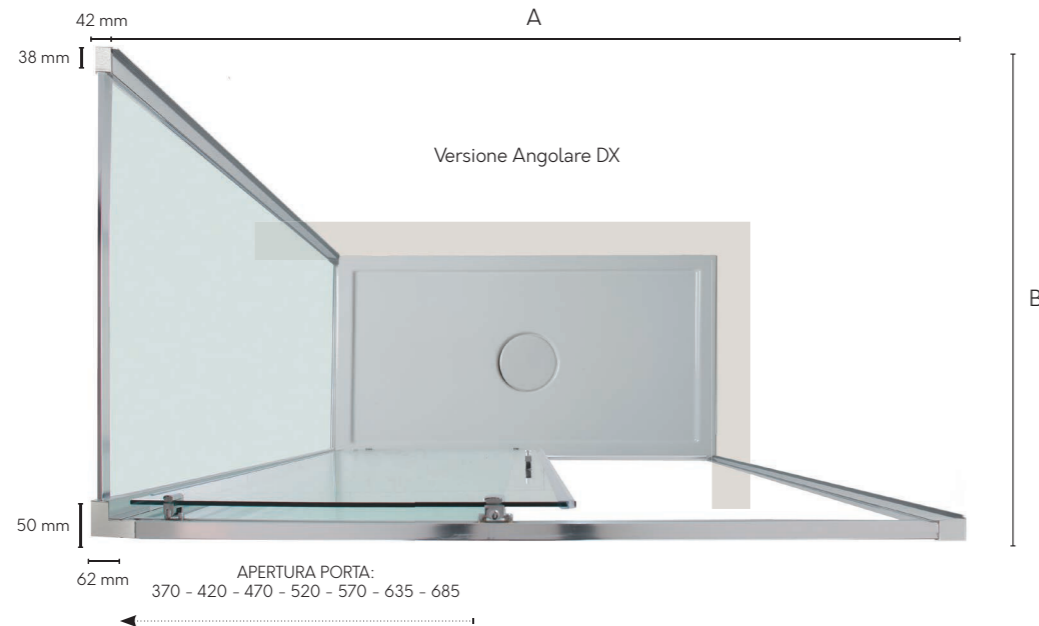

PORTA SCORREVOLE

Porta scorrevole H 2000 mm

Angolare, Centro Parete e Nicchia

Porta Abbinata a Lato Fisso

Specifiche tecniche		
L mm	H mm	Estensibilità mm
1000	2000	962-1010
1100	2000	1062-1110
1200	2000	1162-1210
1300	2000	1262-1310
1400	2000	1362-1410
1500	2000	1462-1510
1600	2000	1562-1610
1700	2000	1662-1710
1800	2000	1762-1810

Dimensioni Lato Fisso (B)

Specifiche tecniche			
L mm	H mm	Vetro Kg	Estensibilità mm
650	2000	22,0	615-665
700	2000	24,0	665-715
800	2000	27,0	765-815
900	2000	30,0	865-915
1000	2000	34,0	965-1015