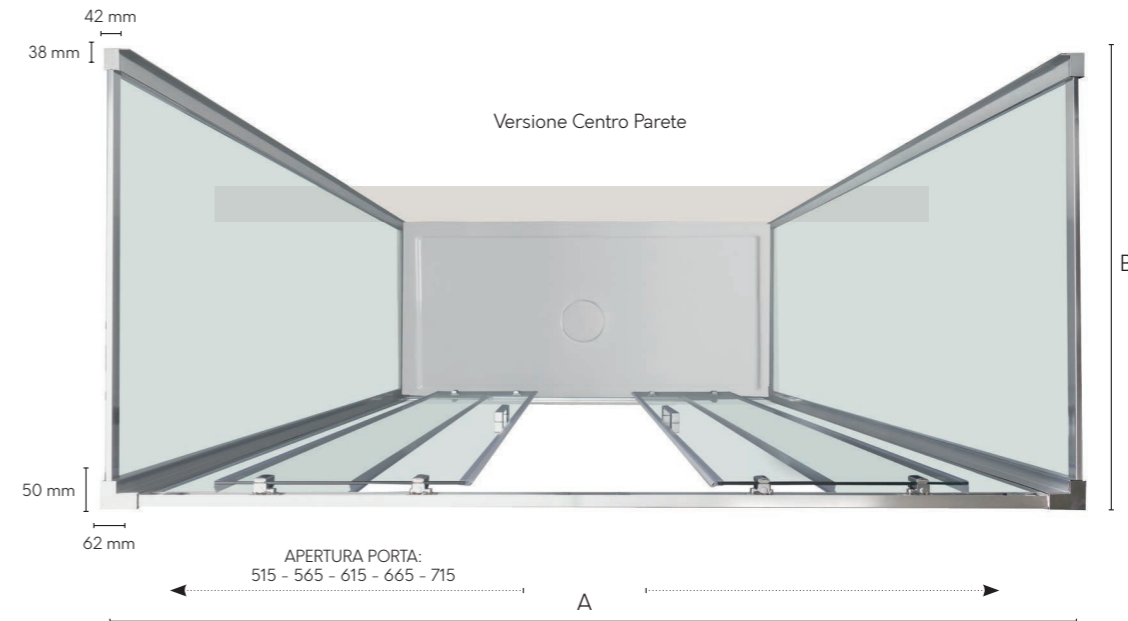

Versione Centro Parete

Porta Abbinata a Lato Fisso

Specifiche tecniche		
L mm	H mm	Estensibilità mm
1400	2000	1362-1410
1500	2000	1462-1510
1600	2000	1562-1610
1700	2000	1662-1710
1800	2000	1762-1810

Dimensioni Lato Fisso (B)

Specifiche tecniche			
L mm	H mm	Vetro Kg	Estensibilità mm
650	2000	22,0	615-665
700	2000	24,0	665-715
800	2000	27,0	765-815
900	2000	30,0	865-915
1000	2000	34,0	965-1015

Porta Abbinata a 2 Lati Fissi

Specifiche tecniche		
L mm	H mm	Estensibilità mm
1400	2000	1374-1420
1500	2000	1474-1520
1600	2000	1574-1620
1700	2000	1674-1720
1800	2000	1774-1820

Dimensioni Lato Fisso (B)

Specifiche tecniche			
L mm	H mm	Vetro Kg	Estensibilità mm
650	2000	22,0	615-665
700	2000	24,0	665-715
800	2000	27,0	765-815
900	2000	30,0	865-915
1000	2000	34,0	965-1015