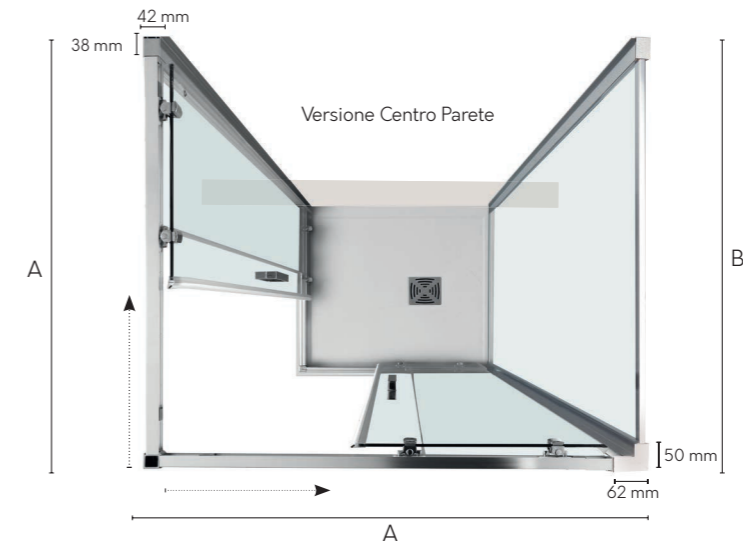

EasyFlex è la nuova collezione doccia con porte scorrevoli per piatti rettangolari e quadrati con possibilità di installazione ad angolo e centro parete.

Il profilo è caratterizzato da dettagli piatti e la maniglia in dotazione ha un design elegante a di impatto.

Le ante scorrevoli si aprono sull'angolo, risolvendo problemi di ingombro e facilità di ingresso in spazi ridotti o particolari. Il nostro ufficio tecnico offre un'ampia scelta degli accessori, per una adattabilità perfetta allo stile dell'ambiente in cui vengono inseriti i suoi prodotti.

ANTE SCORREVOLI

Singolo lato per box doccia scorrevole H 2000 mm

Angolare e Centro Parete

TPAE11 Profilo di allungamento +30 mm

Cristallo satinato

Cristallo trasparente

Box Doccia Scorrevole Centro Parete (Sommare Due Lati + Lato Fisso)

Specifiche tecniche			
L mm	H mm	Vetro Kg	Estensibilità mm
700	2000	23,0	677-702
720	2000	24,0	697-722
750	2000	25,0	727-752
800	2000	26,0	777-802
900	2000	29,0	877-902
1000	2000	32,0	977-1062
1100	2000	36,0	1077-1102
1200	2000	39,0	1177-1202
1300	2000	42,0	1277-1302
1400	2000	45,0	1377-1402