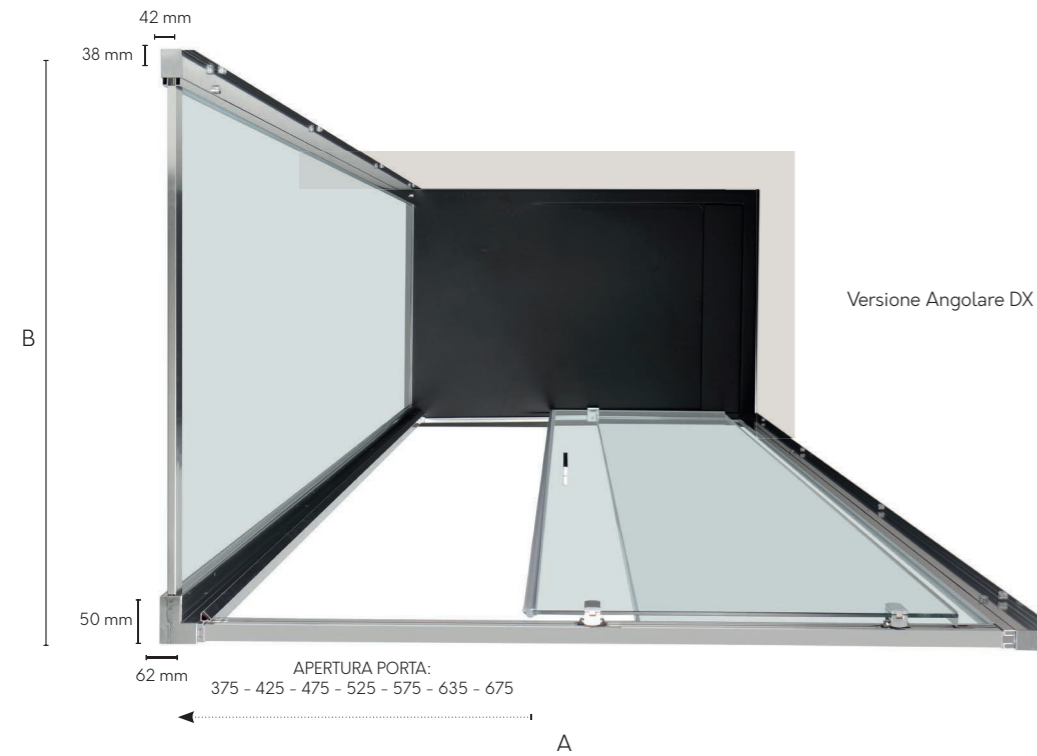

PORTA SCORREVOLE

Porta scorrevole H 2000 mm

Angolare, Centro Parete e Nicchia

TPAE11
Profilo di
allungamento
+30 mm

Cristallo trasparente

Dimensioni Lato Fisso (B)

Specifiche tecniche			
L mm	H mm	Vetro Kg	Estensibilità mm
700	2000	24,0	665-715
800	2000	27,0	765-815
900	2000	30,0	865-915
1000	2000	34,0	965-1015

Porta Abbinata a Lato Fisso (B)

Specifiche tecniche		
L mm	H mm	Estensibilità mm
1000	2000	962-1010
1100	2000	1062-1110
1200	2000	1162-1210
1300	2000	1262-1310
1400	2000	1362-1410
1500	2000	1462-1510
1600	2000	1562-1610
1700	2000	1662-1710
1800	2000	1762-1810