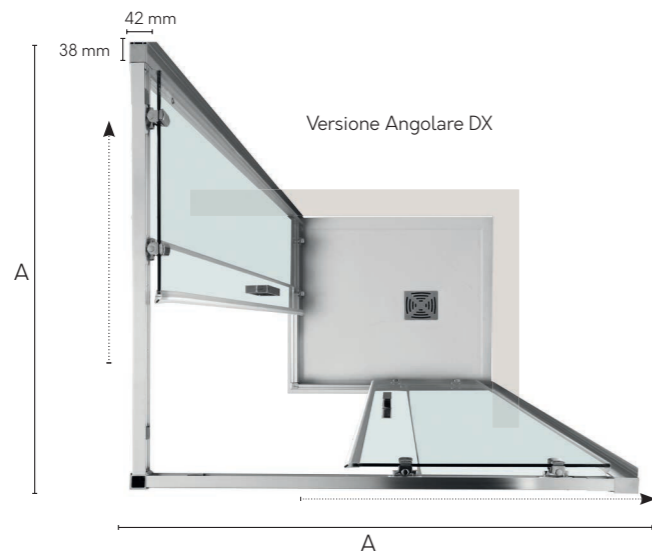

EasyFlex è la nuova collezione doccia con porte scorrevoli per piatti rettangolari e quadrati con possibilità di installazione ad angolo e centro parete.

Il profilo è caratterizzato da dettagli piatti e la maniglia in dotazione ha un design elegante a di impatto.

Le ante scorrevoli si aprono sull'angolo, risolvendo problemi di ingombro e facilità di ingresso in spazi ridotti o particolari. Il nostro ufficio tecnico offre un'ampia scelta degli accessori, per una adattabilità perfetta allo stile dell'ambiente in cui vengono inseriti i suoi prodotti.

ANTE SCORREVOLI

Singolo lato per box doccia scorrevole H 2000 mm

Angolare e Centro Parete

TPAE11 Profilo di allungamento +30 mm

Cristallo satinato

Cristallo trasparente

Box Doccia Scorrevole Centro Parete (Sommare Due Lati + Lato Fisso)

Specifiche tecniche			
L mm	H mm	Vetro Kg	Estensibilità mm
700	2000	23,0	677-702
720	2000	24,0	697-722
750	2000	25,0	727-752
800	2000	26,0	777-802
900	2000	29,0	877-902
1000	2000	32,0	977-1062
1100	2000	36,0	1077-1102
1200	2000	39,0	1177-1202
1300	2000	42,0	1277-1302
1400	2000	45,0	1377-1402